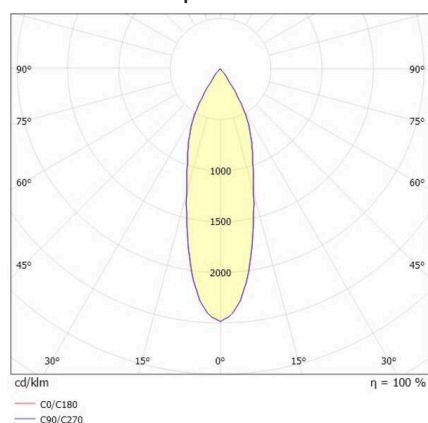

DASH 2

599-105010423040

DASH 2 SD SPOT EN SAILLIE en aluminium, gris, RAL 9006, réflecteur haute efficacité, métallisé sous vide, en aluminium accessoire: verre, angle de rayonnement 40°, émission direct, UGR <19, rotatif sur 350°, pivotant sur 90°, avec driver, gradation: non dimmable, adaptateur/patère gris, IP20

ILLUSTRATION

COURBE PHOTOMÉTRIQUE

DONNÉES TECHNIQUES

Ampoule	LED
Puissance système [W]	10
Flux lumineux [lm]	510
Température de couleur	2700K
CRI	>90
UGR	<19
Cache (Diffuseur)	réflecteur métallisé sous vide en aluminium avec driver
Driver	non dimmable
Gradation	direct
Emission de lumière	40°
Angle de rayonnement	220-240V 50/60Hz
Tension	
Longueur [mm]	80
Hauteur [mm]	179
Diamètre [mm]	67
Type de protection	IP20
Classe de protection	classe de protection I
Valeur IK	IK01
Matériau	aluminium
Couleur du luminaire	gris
RAL	9006
Couleur adaptateur/patère	gris
Durée de vie [h]	L80 B10 20 000
Classe d'efficacité énergétique	G
Nombre de luminaires sur B16A	200
Poids net [kg]	1,08
EAN numéro	9010506800852

Label énergie

Les valeurs indiquées sont des valeurs assignées. La puissance et le flux lumineux sous soumis à une tolérance d'environ 10 %. Tolérance de la température de couleur: +/- 150 K. Sauf indication contraire, les valeurs s'appliquent à une température ambiante de 25 °C.