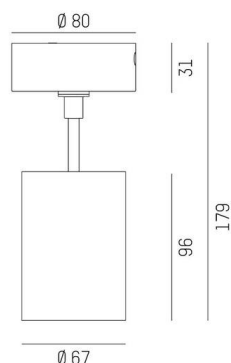

DASH 2

599-105010423040

DASH 2 SD SPOT EN SAILLIE en aluminium, gris, RAL 9006, réflecteur haute efficacité, métallisé sous vide, en aluminium accessoire: verre, angle de rayonnement 40°, émission direct, UGR <19, rotatif sur 350°, pivotant sur 90°, avec driver, gradation: non dimmable, adaptateur/patère gris, IP20

ILLUSTRATION

COURBE PHOTOMÉTRIQUE

DONNÉES TECHNIQUES

Ampoule	LED
Puissance système [W]	10
Flux lumineux [lm]	510
Température de couleur	2700K
CRI	>90
UGR	<19
Cache (Diffuseur)	réflecteur métallisé sous vide en aluminium avec driver
Driver	non dimmable
Gradation	direct
Emission de lumière	40°
Angle de rayonnement	220-240V 50/60Hz
Tension	
Longueur [mm]	80
Hauteur [mm]	179
Diamètre [mm]	67
Type de protection	IP20
Classe de protection	classe de protection I
Valeur IK	IK01
Matériau	aluminium
Couleur du luminaire	gris
RAL	9006
Couleur adaptateur/patère	gris
Durée de vie [h]	L80 B10 20 000
Classe d'efficacité énergétique	G
Nombre de luminaires sur B16A	200
Poids net [kg]	1,08
EAN numéro	9010506800852

Label énergie

Les valeurs indiquées sont des valeurs assignées. La puissance et le flux lumineux sous soumis à une tolérance d'environ 10 %. Tolérance de la température de couleur: +/- 150 K. Sauf indication contraire, les valeurs s'appliquent à une température ambiante de 25 °C.