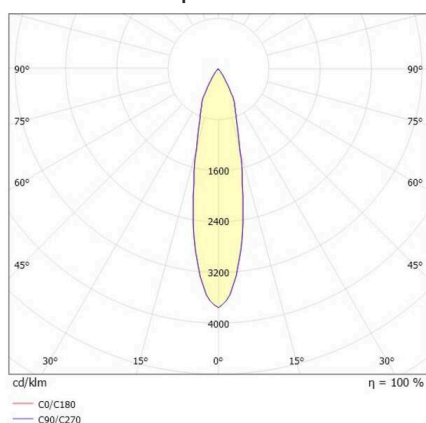

DASH 2

599-105010324040

DASH 2 SD SPOT EN SAILLIE en aluminium, gris, RAL 9006, réflecteur haute efficacité, métallisé sous vide, en aluminium accessoire: verre, angle de rayonnement 24°, émission direct, UGR <19, rotatif sur 350°, pivotant sur 90°, avec driver, gradation: non dimmable, adaptateur/patère gris, IP20

ILLUSTRATION

COURBE PHOTOMÉTRIQUE

DONNÉES TECHNIQUES

Ampoule	LED
Puissance système [W]	10
Flux lumineux [lm]	580
Température de couleur	4000K
CRI	>90
UGR	<19
Cache (Diffuseur)	réflecteur métallisé sous vide en aluminium avec driver
Driver	non dimmable
Gradation	direct
Emission de lumière	24°
Angle de rayonnement	220-240V 50/60Hz
Tension	
Longueur [mm]	80
Hauteur [mm]	179
Diamètre [mm]	67
Type de protection	IP20
Classe de protection	classe de protection I
Valeur IK	IK01
Matériau	aluminium
Couleur du luminaire	gris
RAL	9006
Couleur adaptateur/patère	gris
Durée de vie [h]	L80 B10 20 000
Classe d'efficacité énergétique	G
Nombre de luminaires sur B16A	200
Poids net [kg]	1,08
EAN numéro	9010506800845

Label énergie

Les valeurs indiquées sont des valeurs assignées. La puissance et le flux lumineux sous soumis à une tolérance d'environ 10 %. Tolérance de la température de couleur: +/- 150 K. Sauf indication contraire, les valeurs s'appliquent à une température ambiante de 25 °C.