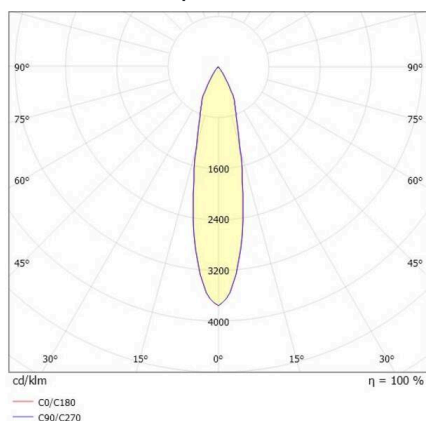

**DASH 2**

**599-105010329040**

DASH 2 SD SPOT EN SAILLIE en aluminium, gris, RAL 9006, réflecteur haute efficacité, métallisé sous vide, en aluminium accessoire: verre, angle de rayonnement 24°, émission direct, UGR <19, rotatif sur 350°, pivotant sur 90°, avec driver, gradation: non dimmable, adaptateur/patère gris, IP20

**ILLUSTRATION**

**COURBE PHOTOMÉTRIQUE**

**DONNÉES TECHNIQUES**

Ampoule	LED
Puissance système [W]	10
Flux lumineux [lm]	560
Température de couleur	3000K
CRI	>90
UGR	<19
Cache (Diffuseur)	réflecteur métallisé sous vide en aluminium avec driver
Driver	non dimmable
Gradation	direct
Emission de lumière	24°
Angle de rayonnement	220-240V 50/60Hz
Tension	
Longueur [mm]	80
Hauteur [mm]	179
Diamètre [mm]	67
Type de protection	IP20
Classe de protection	classe de protection I
Valeur IK	IK01
Matériau	aluminium
Couleur du luminaire	gris
RAL	9006
Couleur adaptateur/patère	gris
Durée de vie [h]	L80 B10 20 000
Classe d'efficacité énergétique	G
Nombre de luminaires sur B16A	200
Poids net [kg]	1,08
EAN numéro	9010506800838

Label énergie

Les valeurs indiquées sont des valeurs assignées. La puissance et le flux lumineux sous soumis à une tolérance d'environ 10 %. Tolérance de la température de couleur: +/- 150 K. Sauf indication contraire, les valeurs s'appliquent à une température ambiante de 25 °C.