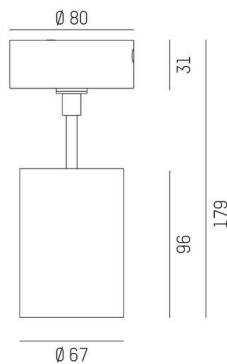

DASH 2

599-105010323040

DASH 2 SD AUFBAUSTRALER aus Aluminium, grau, ähnlich RAL 9006, hocheffizienter, vakuumbedampfter Reflektor aus Aluminium
 Accessoire: Glas, Ausstrahlwinkel 24°, Lichtaustritt direkt, UGR <19, drehbar 350°, schwenkbar 90°, mit Betriebsgerät, Dimmbarkeit: nicht dimmbar, Adapter/Baldachin grau, IP20,

SKIZZE

TECHNISCHE DETAILS

Leuchtmittel	LED
Systemleistung [W]	10
Lichtstrom [lm]	510
Lichtfarbe	2700K
CRI	>90
UGR	<19
Optik	vakuumbedampfter Reflektor aus Aluminium
Betriebsgerät	mit Betriebsgerät
Dimmbarkeit	nicht dimmbar
Lichtaustritt	direkt
Ausstrahlwinkel	24°
Spannung	220-240V 50/60Hz
Länge [mm]	80
Höhe [mm]	179
Durchmesser [mm]	67
Schutzart	IP20
Schutzklasse	Schutzklasse I
Stoßfestigkeit	IK01
Material	Aluminium
Farbe Leuchte	grau
RAL	9006
Farbe Adapter/Baldachin	grau
Lebensdauer [h]	L80 B10 20 000
Energieeffizienzklasse	G
Anzahl Leuchten B16A	200
Nettogewicht [kg]	1,08
EAN-Nummer	9010506800821

LICHTVERTEILUNGSKURVE

Energie Label

Die Werte sind Bemessungswerte. Leistung und Lichtstrom unterliegen initial einer Toleranz von +/- 10%.
 Toleranz der Farbtemperatur: +/- 150 K. Die Werte gelten, wenn nicht anders angegeben, für eine Umgebungstemperatur von 25°C.