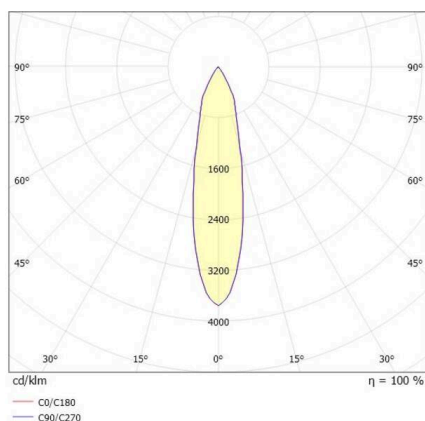

DASH 2

599-105010323040

DASH 2 SD AUFBAUSTRALER aus Aluminium, grau, ähnlich RAL 9006, hocheffizienter, vakuumbedampfter Reflektor aus Aluminium
 Accessoire: Glas, Ausstrahlwinkel 24°, Lichtaustritt direkt, UGR <19, drehbar 350°, schwenkbar 90°, mit Betriebsgerät, Dimmbarkeit: nicht dimmbar, Adapter/Baldachin grau, IP20,

SKIZZE

TECHNISCHE DETAILS

Leuchtmittel	LED
Systemleistung [W]	10
Lichtstrom [lm]	510
Lichtfarbe	2700K
CRI	>90
UGR	<19
Optik	vakuumbedampfter Reflektor aus Aluminium
Betriebsgerät	mit Betriebsgerät
Dimmbarkeit	nicht dimmbar
Lichtaustritt	direkt
Ausstrahlwinkel	24°
Spannung	220-240V 50/60Hz
Länge [mm]	80
Höhe [mm]	179
Durchmesser [mm]	67
Schutzart	IP20
Schutzklasse	Schutzklasse I
Stoßfestigkeit	IK01
Material	Aluminium
Farbe Leuchte	grau
RAL	9006
Farbe Adapter/Baldachin	grau
Lebensdauer [h]	L80 B10 20 000
Energieeffizienzklasse	G
Anzahl Leuchten B16A	200
Nettogewicht [kg]	1,08
EAN-Nummer	9010506800821

LICHTVERTEILUNGSKURVE

Energie Label

Die Werte sind Bemessungswerte. Leistung und Lichtstrom unterliegen initial einer Toleranz von +/- 10%.
 Toleranz der Farbtemperatur: +/- 150 K. Die Werte gelten, wenn nicht anders angegeben, für eine Umgebungstemperatur von 25°C.