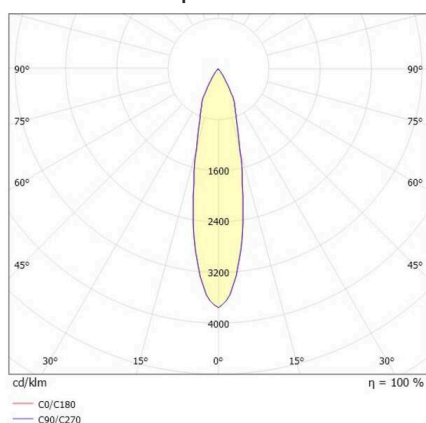

DASH 2

599-105010323040

DASH 2 SD SPOT EN SAILLIE en aluminium, gris, RAL 9006, réflecteur haute efficacité, métallisé sous vide, en aluminium accessoire: verre, angle de rayonnement 24°, émission direct, UGR <19, rotatif sur 350°, pivotant sur 90°, avec driver, gradation: non dimmable, adaptateur/patère gris, IP20

ILLUSTRATION

COURBE PHOTOMÉTRIQUE

DONNÉES TECHNIQUES

Ampoule	LED
Puissance système [W]	10
Flux lumineux [lm]	510
Température de couleur	2700K
CRI	>90
UGR	<19
Cache (Diffuseur)	réflecteur métallisé sous vide en aluminium avec driver
Driver	non dimmable
Gradation	direct
Emission de lumière	24°
Angle de rayonnement	220-240V 50/60Hz
Tension	
Longueur [mm]	80
Hauteur [mm]	179
Diamètre [mm]	67
Type de protection	IP20
Classe de protection	classe de protection I
Valeur IK	IK01
Matériau	aluminium
Couleur du luminaire	gris
RAL	9006
Couleur adaptateur/patère	gris
Durée de vie [h]	L80 B10 20 000
Classe d'efficacité énergétique	G
Nombre de luminaires sur B16A	200
Poids net [kg]	1,08
EAN numéro	9010506800821

Label énergie

Les valeurs indiquées sont des valeurs assignées. La puissance et le flux lumineux sous soumis à une tolérance d'environ 10 %. Tolérance de la température de couleur: +/- 150 K. Sauf indication contraire, les valeurs s'appliquent à une température ambiante de 25 °C.