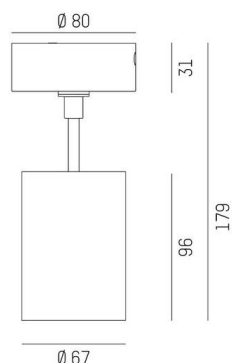

DASH 2

599-105010323040

DASH 2 SD SPOT EN SAILLIE en aluminium, gris, RAL 9006, réflecteur haute efficacité, métallisé sous vide, en aluminium accessoire: verre, angle de rayonnement 24°, émission direct, UGR <19, rotatif sur 350°, pivotant sur 90°, avec driver, gradation: non dimmable, adaptateur/patère gris, IP20

ILLUSTRATION

COURBE PHOTOMÉTRIQUE

DONNÉES TECHNIQUES

Ampoule	LED
Puissance système [W]	10
Flux lumineux [lm]	510
Température de couleur	2700K
CRI	>90
UGR	<19
Cache (Diffuseur)	réflecteur métallisé sous vide en aluminium avec driver
Driver	non dimmable
Gradation	direct
Emission de lumière	24°
Angle de rayonnement	220-240V 50/60Hz
Tension	
Longueur [mm]	80
Hauteur [mm]	179
Diamètre [mm]	67
Type de protection	IP20
Classe de protection	classe de protection I
Valeur IK	IK01
Matériau	aluminium
Couleur du luminaire	gris
RAL	9006
Couleur adaptateur/patère	gris
Durée de vie [h]	L80 B10 20 000
Classe d'efficacité énergétique	G
Nombre de luminaires sur B16A	200
Poids net [kg]	1,08
EAN numéro	9010506800821

Label énergie

Les valeurs indiquées sont des valeurs assignées. La puissance et le flux lumineux sous soumis à une tolérance d'environ 10 %. Tolérance de la température de couleur: +/- 150 K. Sauf indication contraire, les valeurs s'appliquent à une température ambiante de 25 °C.