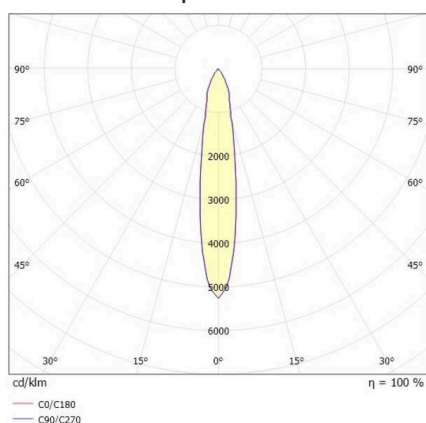

DASH 2

599-105010224040

DASH 2 SD SPOT EN SAILLIE en aluminium, gris, RAL 9006, réflecteur haute efficacité, métallisé sous vide, en aluminium accessoire: verre, angle de rayonnement 17°, émission direct, UGR <19, rotatif sur 350°, pivotant sur 90°, avec driver, gradation: non dimmable, adaptateur/patère gris, IP20

ILLUSTRATION

DONNÉES TECHNIQUES

Ampoule	LED
Puissance système [W]	10
Flux lumineux [lm]	580
Température de couleur	4000K
CRI	>90
UGR	<19
Cache (Diffuseur)	réflecteur métallisé sous vide en aluminium avec driver
Driver	non dimmable
Gradation	direct
Emission de lumière	17°
Angle de rayonnement	220-240V 50/60Hz
Tension	
Longueur [mm]	80
Hauteur [mm]	179
Diamètre [mm]	67
Type de protection	IP20
Classe de protection	classe de protection I
Valeur IK	IK01
Matériau	aluminium
Couleur du luminaire	gris
RAL	9006
Couleur adaptateur/patère	gris
Durée de vie [h]	L80 B10 20 000
Classe d'efficacité énergétique	G
Nombre de luminaires sur B16A	200
Poids net [kg]	1,08
EAN numéro	9010506800814

COURBE PHOTOMÉTRIQUE

Label énergie

Les valeurs indiquées sont des valeurs assignées. La puissance et le flux lumineux sous soumis à une tolérance d'environ 10 %. Tolérance de la température de couleur: +/- 150 K. Sauf indication contraire, les valeurs s'appliquent à une température ambiante de 25 °C.