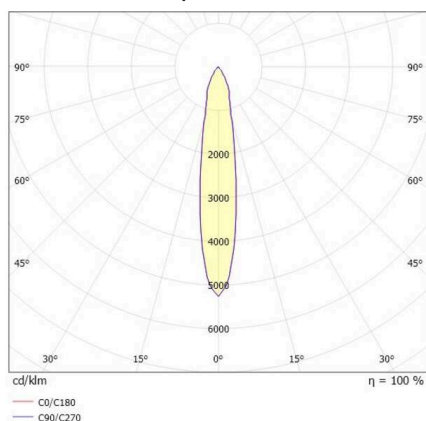

DASH 2

599-105010229040

DASH 2 SD SPOT EN SAILLIE en aluminium, gris, RAL 9006, réflecteur haute efficacité, métallisé sous vide, en aluminium accessoire: verre, angle de rayonnement 17°, émission direct, UGR <19, rotatif sur 350°, pivotant sur 90°, avec driver, gradation: non dimmable, adaptateur/patère gris, IP20

ILLUSTRATION

COURBE PHOTOMÉTRIQUE

DONNÉES TECHNIQUES

Ampoule	LED
Puissance système [W]	10
Flux lumineux [lm]	560
Température de couleur	3000K
CRI	>90
UGR	<19
Cache (Diffuseur)	réflecteur métallisé sous vide en aluminium avec driver
Driver	non dimmable
Gradation	direct
Emission de lumière	17°
Angle de rayonnement	220-240V 50/60Hz
Tension	
Longueur [mm]	80
Hauteur [mm]	179
Diamètre [mm]	67
Type de protection	IP20
Classe de protection	classe de protection I
Valeur IK	IK01
Matériau	aluminium
Couleur du luminaire	gris
RAL	9006
Couleur adaptateur/patère	gris
Durée de vie [h]	L80 B10 20 000
Classe d'efficacité énergétique	G
Nombre de luminaires sur B16A	200
Poids net [kg]	1,08
EAN numéro	9010506800807

Label énergie

Les valeurs indiquées sont des valeurs assignées. La puissance et le flux lumineux sous soumis à une tolérance d'environ 10 %. Tolérance de la température de couleur: +/- 150 K. Sauf indication contraire, les valeurs s'appliquent à une température ambiante de 25 °C.