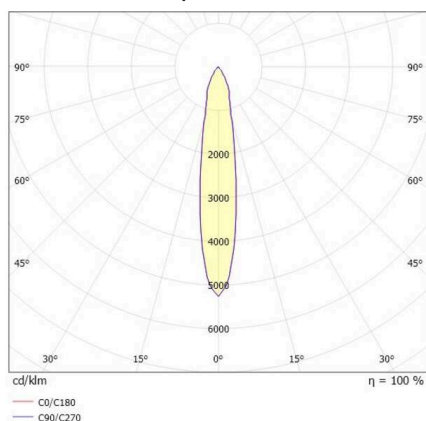

DASH 2

599-105010223040

DASH 2 SD SPOT EN SAILLIE en aluminium, gris, RAL 9006, réflecteur haute efficacité, métallisé sous vide, en aluminium accessoire: verre, angle de rayonnement 17°, émission direct, UGR <19, rotatif sur 350°, pivotant sur 90°, avec driver, gradation: non dimmable, adaptateur/patère gris, IP20

ILLUSTRATION

COURBE PHOTOMÉTRIQUE

DONNÉES TECHNIQUES

Ampoule	LED
Puissance système [W]	10
Flux lumineux [lm]	510
Température de couleur	2700K
CRI	>90
UGR	<19
Cache (Diffuseur)	réflecteur métallisé sous vide en aluminium avec driver
Driver	non dimmable
Gradation	direct
Emission de lumière	17°
Angle de rayonnement	220-240V 50/60Hz
Tension	
Longueur [mm]	80
Hauteur [mm]	179
Diamètre [mm]	67
Type de protection	IP20
Classe de protection	classe de protection I
Valeur IK	IK01
Matériau	aluminium
Couleur du luminaire	gris
RAL	9006
Couleur adaptateur/patère	gris
Durée de vie [h]	L80 B10 20 000
Classe d'efficacité énergétique	G
Nombre de luminaires sur B16A	200
Poids net [kg]	1,08
EAN numéro	9010506800791

Label énergie

Les valeurs indiquées sont des valeurs assignées. La puissance et le flux lumineux sous soumis à une tolérance d'environ 10 %. Tolérance de la température de couleur: +/- 150 K. Sauf indication contraire, les valeurs s'appliquent à une température ambiante de 25 °C.