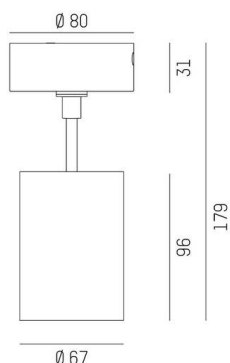

DASH 2

599-105010223040

DASH 2 SD SPOT EN SAILLIE en aluminium, gris, RAL 9006, réflecteur haute efficacité, métallisé sous vide, en aluminium accessoire: verre, angle de rayonnement 17°, émission direct, UGR <19, rotatif sur 350°, pivotant sur 90°, avec driver, gradation: non dimmable, adaptateur/patère gris, IP20

ILLUSTRATION

COURBE PHOTOMÉTRIQUE

DONNÉES TECHNIQUES

Ampoule	LED
Puissance système [W]	10
Flux lumineux [lm]	510
Température de couleur	2700K
CRI	>90
UGR	<19
Cache (Diffuseur)	réflecteur métallisé sous vide en aluminium avec driver
Driver	non dimmable
Gradation	direct
Emission de lumière	17°
Angle de rayonnement	220-240V 50/60Hz
Tension	
Longueur [mm]	80
Hauteur [mm]	179
Diamètre [mm]	67
Type de protection	IP20
Classe de protection	classe de protection I
Valeur IK	IK01
Matériau	aluminium
Couleur du luminaire	gris
RAL	9006
Couleur adaptateur/patère	gris
Durée de vie [h]	L80 B10 20 000
Classe d'efficacité énergétique	G
Nombre de luminaires sur B16A	200
Poids net [kg]	1,08
EAN numéro	9010506800791

Label énergie

Les valeurs indiquées sont des valeurs assignées. La puissance et le flux lumineux sous soumis à une tolérance d'environ 10 %. Tolérance de la température de couleur: +/- 150 K. Sauf indication contraire, les valeurs s'appliquent à une température ambiante de 25 °C.