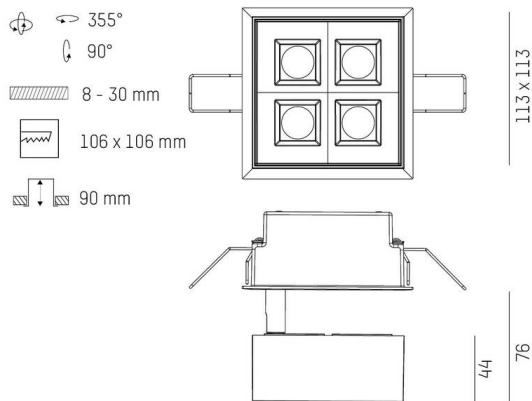

GRID

629-0004114906060

GRID SEMI RECESSED INCASSO in metallo, nero, simile a RAL 9005, lente con griglia anti-abbagliamento fascio 15°, emissione luminosa diretta, UGR <19, girevole 355°, orientabile 90°, senza alimentatore, max. 300/500mA, dimmerabilità: vedi alimentatore, IP20

DETTAGLI TECNICI

Lampadina	LED 10W/17W
Flusso luminoso [lm]	940/1390
Corrente del secondario [mA]	300/500
Temperatura colore	3000K
CRI	PREMIUM>90
UGR	<19
Ottica	lente con griglia antiabbagliamento
Alimentatore	senza alimentatore
Dimmerabilità	vedi alimentatore
Area di emissione luce	diretta
Angolo apertura fascio luminoso	15°
Lunghezza [mm]	113
Larghezza [mm]	113
Altezza [mm]	76
Dimensione taglio soffitto [mm]	106x106
Spessore soffitto [mm]	8-30
Prof. d'incasso [mm]	90
Classe di protezione	IP20
Classe di protezione	classe di protezione II

DISEGNO

Materiale	metallo
Colore base	nero
RAL	9005
Durata di vita [h]	L80 B10 50 000
Classe efficienza energetica	E
Peso netto [kg]	0,78
EAN numero	9010979036024

Etichetta energetica

CURVA DISTRIBUZIONE LUCE