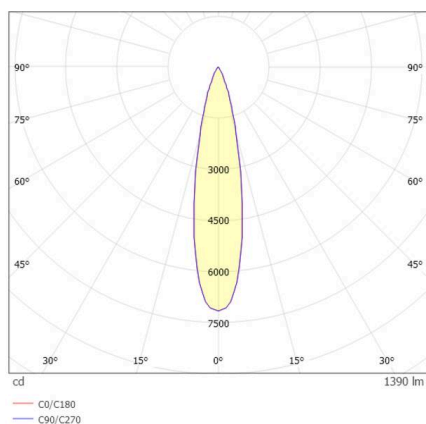

GRID

629-0004114906060

GRID SEMI RECESSED INCASSO in metallo, nero, simile a RAL 9005, lente con griglia anti-abbagliamento fascio 15°, emissione luminosa diretta, UGR <19, girevole 355°, orientabile 90°, senza alimentatore, max. 300/500mA, dimmerabilità: vedi alimentatore, IP20

DETTAGLI TECNICI

Lampadina	LED 10W/17W
Flusso luminoso [lm]	940/1390
Corrente del secondario [mA]	300/500
Temperatura colore	3000K
CRI	PREMIUM>90
UGR	<19
Ottica	lente con griglia antiabbagliamento
Alimentatore	senza alimentatore
Dimmerabilità	vedi alimentatore
Area di emissione luce	diretta
Angolo apertura fascio luminoso	15°
Lunghezza [mm]	113
Larghezza [mm]	113
Altezza [mm]	76
Dimensione taglio soffitto [mm]	106x106
Spessore soffitto [mm]	8-30
Prof. d'incasso [mm]	90
Classe di protezione	IP20
Classe di protezione	classe di protezione II

DISEGNO

Materiale	metallo
Colore base	nero
RAL	9005
Durata di vita [h]	L80 B10 50 000
Classe efficienza energetica	E
Peso netto [kg]	0,78
EAN numero	9010979036024

Etichetta energetica

CURVA DISTRIBUZIONE LUCE