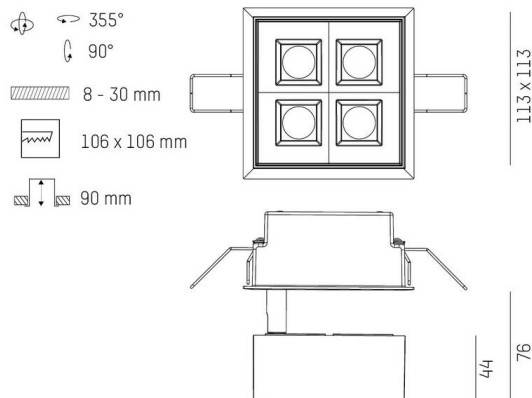

GRID

629-0004114906060

GRID SEMI RECESSED EINBAUSTRALER aus Metall, schwarz, ähnlich RAL 9005, Linsenoptik mit Entblendungsraster Ausstrahlwinkel 15°, Lichtaustritt direkt, UGR <19, drehbar 355°, schwenkbar 90°, ohne Betriebsgerät, max. 300/500mA, Dimmbarkeit: siehe Betriebsgerät, IP20,

TECHNISCHE DETAILS

Leuchtmittel	LED 10W/17W
Lichtstrom [lm]	940/1390
Strom sekundärseitig [mA]	300/500
Lichtfarbe	3000K
CRI	PREMIUM>90
UGR	<19
Optik	Linsenoptik mit Entblendungsraster
Betriebsgerät	ohne Betriebsgerät
Dimmbarkeit	siehe Betriebsgerät
Lichtaustritt	direkt
Ausstrahlwinkel	15°
Länge [mm]	113
Breite [mm]	113
Höhe [mm]	76
Deckenausschnitt [mm]	106x106
Deckenstärke [mm]	8-30
Einbautiefe [mm]	90
Schutzart	IP20
Schutzklasse	Schutzklasse II

SKIZZE

Material	Metall
Farbe Leuchte	schwarz
RAL	9005
Lebensdauer [h]	L80 B10 50 000
Energieeffizienzklasse	E
Nettogewicht [kg]	0,78
EAN-Nummer	9010979036024

Energie Label

LICHTVERTEILUNGSKURVE

Die Werte sind Bemessungswerte. Leistung und Lichtstrom unterliegen initial einer Toleranz von +/- 10%. Toleranz der Farbtemperatur: +/- 150 K. Die Werte gelten, wenn nicht anders angegeben, für eine Umgebungstemperatur von 25°C.