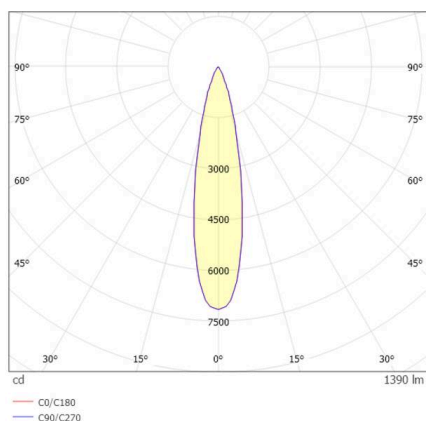

TECHNISCHE DETAILS

Leuchtmittel	LED 10W/17W
Lichtstrom [lm]	940/1390
Strom sekundärseitig [mA]	300/500
Lichtfarbe	3000K
CRI	PREMIUM>90
UGR	<19
Optik	Linsenoptik mit Entblendungsraster
Betriebsgerät	ohne Betriebsgerät
Dimmbarkeit	siehe Betriebsgerät
Lichtaustritt	direkt
Ausstrahlwinkel	15°
Länge [mm]	113
Breite [mm]	113
Höhe [mm]	76
Deckenausschnitt [mm]	106x106
Deckenstärke [mm]	8-30
Einbautiefe [mm]	90
Schutzart	IP20
Schutzklasse	Schutzklasse II

SKIZZE

Material	Metall
Farbe Leuchte	schwarz
RAL	9005
Lebensdauer [h]	L80 B10 50 000
Energieeffizienzklasse	E
Nettogewicht [kg]	0,78
EAN-Nummer	9010979036024

Energie Label

LICHTVERTEILUNGSKURVE

Die Werte sind Bemessungswerte. Leistung und Lichtstrom unterliegen initial einer Toleranz von +/- 10%. Toleranz der Farbtemperatur: +/- 150 K. Die Werte gelten, wenn nicht anders angegeben, für eine Umgebungstemperatur von 25°C.