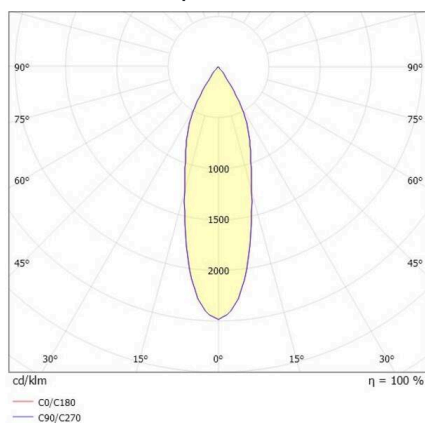

DASH 2

599-105010424060

DASH 2 SD SPOT EN SAILLIE en aluminium, noir, RAL 9005, réflecteur haute efficacité, métallisé sous vide, en aluminium accessoire: verre, angle de rayonnement 40°, émission direct, UGR <19, rotatif sur 350°, pivotant sur 90°, avec driver, gradation: non dimmable, adaptateur/patère noir, IP20

ILLUSTRATION

DONNÉES TECHNIQUES

Ampoule	LED
Puissance système [W]	10
Flux lumineux [lm]	580
Température de couleur	4000K
CRI	>90
UGR	<19
Cache (Diffuseur)	réflecteur métallisé sous vide en aluminium avec driver
Driver	non dimmable
Gradation	direct
Emission de lumière	40°
Angle de rayonnement	220-240V 50/60Hz
Tension	
Longueur [mm]	80
Hauteur [mm]	179
Diamètre [mm]	67
Type de protection	IP20
Classe de protection	classe de protection I
Valeur IK	IK01
Matériau	aluminium
Couleur du luminaire	noir
RAL	9005
Couleur adaptateur/patère	noir
Durée de vie [h]	L80 B10 20 000
Classe d'efficacité énergétique	G
Nombre de luminaires sur B16A	200
Poids net [kg]	0,68
EAN numéro	9010506800784

COURBE PHOTOMÉTRIQUE

Label énergie

Les valeurs indiquées sont des valeurs assignées. La puissance et le flux lumineux sous soumis à une tolérance d'environ 10 %. Tolérance de la température de couleur: +/- 150 K. Sauf indication contraire, les valeurs s'appliquent à une température ambiante de 25 °C.