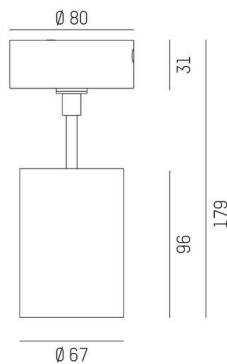

DASH 2

599-105010424060

DASH 2 SD SPOT EN SAILLIE en aluminium, noir, RAL 9005, réflecteur haute efficacité, métallisé sous vide, en aluminium accessoire: verre, angle de rayonnement 40°, émission direct, UGR <19, rotatif sur 350°, pivotant sur 90°, avec driver, gradation: non dimmable, adaptateur/patère noir, IP20

ILLUSTRATION

DONNÉES TECHNIQUES

Ampoule	LED
Puissance système [W]	10
Flux lumineux [lm]	580
Température de couleur	4000K
CRI	>90
UGR	<19
Cache (Diffuseur)	réflecteur métallisé sous vide en aluminium avec driver
Driver	non dimmable
Gradation	direct
Emission de lumière	40°
Angle de rayonnement	220-240V 50/60Hz
Tension	
Longueur [mm]	80
Hauteur [mm]	179
Diamètre [mm]	67
Type de protection	IP20
Classe de protection	classe de protection I
Valeur IK	IK01
Matériau	aluminium
Couleur du luminaire	noir
RAL	9005
Couleur adaptateur/patère	noir
Durée de vie [h]	L80 B10 20 000
Classe d'efficacité énergétique	G
Nombre de luminaires sur B16A	200
Poids net [kg]	0,68
EAN numéro	9010506800784

COURBE PHOTOMÉTRIQUE

Label énergie

Les valeurs indiquées sont des valeurs assignées. La puissance et le flux lumineux sous soumis à une tolérance d'environ 10 %. Tolérance de la température de couleur: +/- 150 K. Sauf indication contraire, les valeurs s'appliquent à une température ambiante de 25 °C.