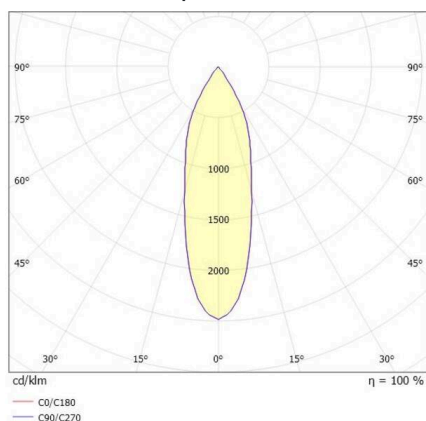

DASH 2

599-105010429060

DASH 2 SD SPOT EN SAILLIE en aluminium, noir, RAL 9005, réflecteur haute efficacité, métallisé sous vide, en aluminium accessoire: verre, angle de rayonnement 40°, émission direct, UGR <19, rotatif sur 350°, pivotant sur 90°, avec driver, gradation: non dimmable, adaptateur/patère noir, IP20

ILLUSTRATION

DONNÉES TECHNIQUES

Ampoule	LED
Puissance système [W]	10
Flux lumineux [lm]	560
Température de couleur	3000K
CRI	>90
UGR	<19
Cache (Diffuseur)	réflecteur métallisé sous vide en aluminium avec driver
Driver	non dimmable
Gradation	direct
Emission de lumière	40°
Angle de rayonnement	220-240V 50/60Hz
Tension	
Longueur [mm]	80
Hauteur [mm]	179
Diamètre [mm]	67
Type de protection	IP20
Classe de protection	classe de protection I
Valeur IK	IK01
Matériau	aluminium
Couleur du luminaire	noir
RAL	9005
Couleur adaptateur/patère	noir
Durée de vie [h]	L80 B10 20 000
Classe d'efficacité énergétique	G
Nombre de luminaires sur B16A	200
Poids net [kg]	0,68
EAN numéro	9010506800777

COURBE PHOTOMÉTRIQUE

Label énergie

Les valeurs indiquées sont des valeurs assignées. La puissance et le flux lumineux sous soumis à une tolérance d'environ 10 %. Tolérance de la température de couleur: +/- 150 K. Sauf indication contraire, les valeurs s'appliquent à une température ambiante de 25 °C.