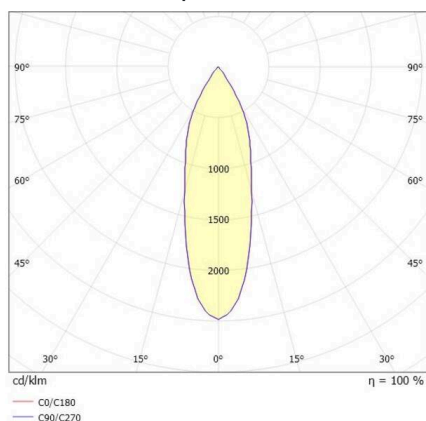

**DASH 2**

**599-105010423060**

DASH 2 SD SPOT EN SAILLIE en aluminium, noir, RAL 9005, réflecteur haute efficacité, métallisé sous vide, en aluminium accessoire: verre, angle de rayonnement 40°, émission direct, UGR <19, rotatif sur 350°, pivotant sur 90°, avec driver, gradation: non dimmable, adaptateur/patère noir, IP20

**ILLUSTRATION**

**COURBE PHOTOMÉTRIQUE**

**DONNÉES TECHNIQUES**

Ampoule	LED
Puissance système [W]	10
Flux lumineux [lm]	510
Température de couleur	2700K
CRI	>90
UGR	<19
Cache (Diffuseur)	réflecteur métallisé sous vide en aluminium avec driver
Driver	non dimmable
Gradation	direct
Emission de lumière	40°
Angle de rayonnement	220-240V 50/60Hz
Tension	
Longueur [mm]	80
Hauteur [mm]	179
Diamètre [mm]	67
Type de protection	IP20
Classe de protection	classe de protection I
Valeur IK	IK01
Matériau	aluminium
Couleur du luminaire	noir
RAL	9005
Couleur adaptateur/patère	noir
Durée de vie [h]	L80 B10 20 000
Classe d'efficacité énergétique	G
Nombre de luminaires sur B16A	200
Poids net [kg]	0,68
EAN numéro	9010506800760

Label énergie

Les valeurs indiquées sont des valeurs assignées. La puissance et le flux lumineux sous soumis à une tolérance d'environ 10 %. Tolérance de la température de couleur: +/- 150 K. Sauf indication contraire, les valeurs s'appliquent à une température ambiante de 25 °C.