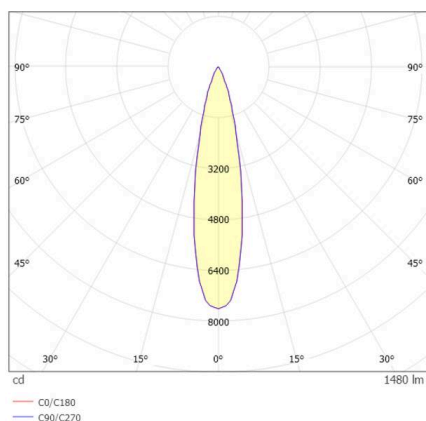

GRID

629-0004112405060

GRID SEMI RECESSED EINBAUSTRALER aus Metall, weiß, ähnlich RAL 9016, Linsenoptik mit Entblendungsraster Ausstrahlwinkel 15°, Lichtaustritt direkt, UGR <19, drehbar 355°, schwenkbar 90°, ohne Betriebsgerät, max. 300/500mA, Dimmbarkeit: siehe Betriebsgerät, IP20,

TECHNISCHE DETAILS

Leuchtmittel	LED 10W/17W
Lichtstrom [lm]	1000/1480
Strom sekundärseitig [mA]	300/500
Lichtfarbe	4000K
CRI	>90
UGR	<19
Optik	Linsenoptik mit Entblendungsraster
Betriebsgerät	ohne Betriebsgerät
Dimmbarkeit	siehe Betriebsgerät
Lichtaustritt	direkt
Ausstrahlwinkel	15°
Länge [mm]	113
Breite [mm]	113
Höhe [mm]	76
Deckenausschnitt [mm]	106x106
Deckenstärke [mm]	8-30
Einbautiefe [mm]	90
Schutzart	IP20
Schutzklasse	Schutzklasse II

Material	Metall
Farbe Leuchte	weiß
RAL	9016
Lebensdauer [h]	L80 B10 50 000
Energieeffizienzklasse	E
Nettogewicht [kg]	0,78
EAN-Nummer	9010979036062

SKIZZE

Energie Label

LICHTVERTEILUNGSKURVE

Die Werte sind Bemessungswerte. Leistung und Lichtstrom unterliegen initial einer Toleranz von +/- 10%. Toleranz der Farbtemperatur: +/- 150 K. Die Werte gelten, wenn nicht anders angegeben, für eine Umgebungstemperatur von 25°C.