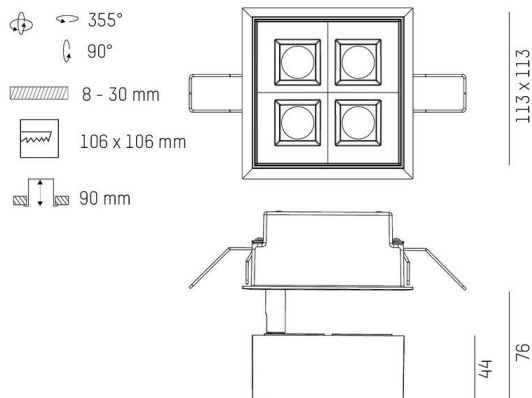

GRID

629-0004112405060

GRID SEMI RECESSED EINBAUSTRALER aus Metall, weiß, ähnlich RAL 9016, Linsenoptik mit Entblendungsraster Ausstrahlwinkel 15°, Lichtaustritt direkt, UGR <19, drehbar 355°, schwenkbar 90°, ohne Betriebsgerät, max. 300/500mA, Dimmbarkeit: siehe Betriebsgerät, IP20,

TECHNISCHE DETAILS

Leuchtmittel	LED 10W/17W
Lichtstrom [lm]	1000/1480
Strom sekundärseitig [mA]	300/500
Lichtfarbe	4000K
CRI	>90
UGR	<19
Optik	Linsenoptik mit Entblendungsraster
Betriebsgerät	ohne Betriebsgerät
Dimmbarkeit	siehe Betriebsgerät
Lichtaustritt	direkt
Ausstrahlwinkel	15°
Länge [mm]	113
Breite [mm]	113
Höhe [mm]	76
Deckenausschnitt [mm]	106x106
Deckenstärke [mm]	8-30
Einbautiefe [mm]	90
Schutzart	IP20
Schutzklasse	Schutzklasse II

Material	Metall
Farbe Leuchte	weiß
RAL	9016
Lebensdauer [h]	L80 B10 50 000
Energieeffizienzklasse	E
Nettogewicht [kg]	0,78
EAN-Nummer	9010979036062

SKIZZE

Energie Label

LICHTVERTEILUNGSKURVE

Die Werte sind Bemessungswerte. Leistung und Lichtstrom unterliegen initial einer Toleranz von +/- 10%. Toleranz der Farbtemperatur: +/- 150 K. Die Werte gelten, wenn nicht anders angegeben, für eine Umgebungstemperatur von 25°C.