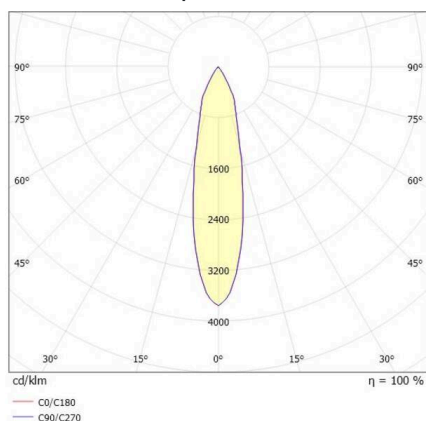

**DASH 2**

**599-105010324060**

DASH 2 SD SPOT EN SAILLIE en aluminium, noir, RAL 9005, réflecteur haute efficacité, métallisé sous vide, en aluminium accessoire: verre, angle de rayonnement 24°, émission direct, UGR <19, rotatif sur 350°, pivotant sur 90°, avec driver, gradation: non dimmable, adaptateur/patère noir, IP20

**ILLUSTRATION**

**DONNÉES TECHNIQUES**

Ampoule	LED
Puissance système [W]	10
Flux lumineux [lm]	580
Température de couleur	4000K
CRI	>90
UGR	<19
Cache (Diffuseur)	réflecteur métallisé sous vide en aluminium avec driver
Driver	non dimmable
Gradation	direct
Emission de lumière	24°
Angle de rayonnement	220-240V 50/60Hz
Tension	
Longueur [mm]	80
Hauteur [mm]	179
Diamètre [mm]	67
Type de protection	IP20
Classe de protection	classe de protection I
Valeur IK	IK01
Matériau	aluminium
Couleur du luminaire	noir
RAL	9005
Couleur adaptateur/patère	noir
Durée de vie [h]	L80 B10 20 000
Classe d'efficacité énergétique	G
Nombre de luminaires sur B16A	200
Poids net [kg]	0,68
EAN numéro	9010506800753

**COURBE PHOTOMÉTRIQUE**

Label énergie

Les valeurs indiquées sont des valeurs assignées. La puissance et le flux lumineux sous soumis à une tolérance d'environ 10 %. Tolérance de la température de couleur: +/- 150 K. Sauf indication contraire, les valeurs s'appliquent à une température ambiante de 25 °C.