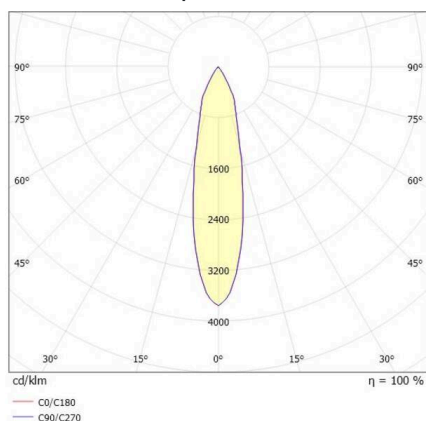

**DASH 2**

**599-105010329060**

DASH 2 SD SPOT EN SAILLIE en aluminium, noir, RAL 9005, réflecteur haute efficacité, métallisé sous vide, en aluminium accessoire: verre, angle de rayonnement 24°, émission direct, UGR <19, rotatif sur 350°, pivotant sur 90°, avec driver, gradation: non dimmable, adaptateur/patère noir, IP20

**ILLUSTRATION**

**DONNÉES TECHNIQUES**

Ampoule	LED
Puissance système [W]	10
Flux lumineux [lm]	560
Température de couleur	3000K
CRI	>90
UGR	<19
Cache (Diffuseur)	réflecteur métallisé sous vide en aluminium avec driver
Driver	non dimmable
Gradation	direct
Emission de lumière	24°
Angle de rayonnement	220-240V 50/60Hz
Tension	
Longueur [mm]	80
Hauteur [mm]	179
Diamètre [mm]	67
Type de protection	IP20
Classe de protection	classe de protection I
Valeur IK	IK01
Matériau	aluminium
Couleur du luminaire	noir
RAL	9005
Couleur adaptateur/patère	noir
Durée de vie [h]	L80 B10 20 000
Classe d'efficacité énergétique	G
Nombre de luminaires sur B16A	200
Poids net [kg]	0,68
EAN numéro	9010506800746

**COURBE PHOTOMÉTRIQUE**

Label énergie

Les valeurs indiquées sont des valeurs assignées. La puissance et le flux lumineux sous soumis à une tolérance d'environ 10 %. Tolérance de la température de couleur: +/- 150 K. Sauf indication contraire, les valeurs s'appliquent à une température ambiante de 25 °C.