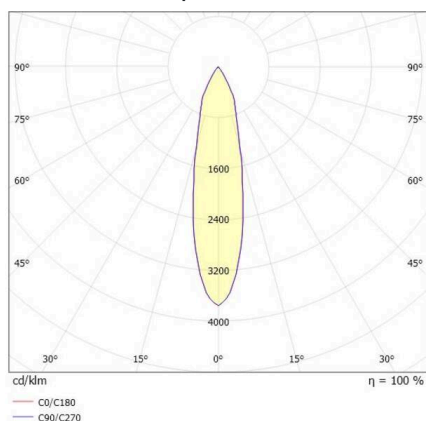

**DASH 2**

**599-105010323060**

DASH 2 SD SPOT EN SAILLIE en aluminium, noir, RAL 9005, réflecteur haute efficacité, métallisé sous vide, en aluminium accessoire: verre, angle de rayonnement 24°, émission direct, UGR <19, rotatif sur 350°, pivotant sur 90°, avec driver, gradation: non dimmable, adaptateur/patère noir, IP20

**ILLUSTRATION**

**DONNÉES TECHNIQUES**

Ampoule	LED
Puissance système [W]	10
Flux lumineux [lm]	510
Température de couleur	2700K
CRI	>90
UGR	<19
Cache (Diffuseur)	réflecteur métallisé sous vide en aluminium avec driver
Driver	non dimmable
Gradation	direct
Emission de lumière	24°
Angle de rayonnement	220-240V 50/60Hz
Tension	
Longueur [mm]	80
Hauteur [mm]	179
Diamètre [mm]	67
Type de protection	IP20
Classe de protection	classe de protection I
Valeur IK	IK01
Matériau	aluminium
Couleur du luminaire	noir
RAL	9005
Couleur adaptateur/patère	noir
Durée de vie [h]	L80 B10 20 000
Classe d'efficacité énergétique	G
Nombre de luminaires sur B16A	200
Poids net [kg]	0,68
EAN numéro	9010506800739

**COURBE PHOTOMÉTRIQUE**

Label énergie

Les valeurs indiquées sont des valeurs assignées. La puissance et le flux lumineux sous soumis à une tolérance d'environ 10 %. Tolérance de la température de couleur: +/- 150 K. Sauf indication contraire, les valeurs s'appliquent à une température ambiante de 25 °C.