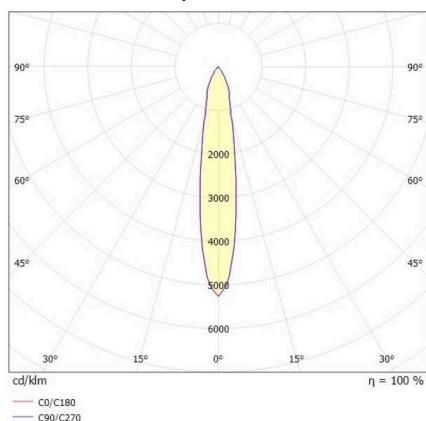

DASH 2

599-105010224060

DASH 2 SD SPOT EN SAILLIE en aluminium, noir, RAL 9005, réflecteur haute efficacité, métallisé sous vide, en aluminium accessoire: verre, angle de rayonnement 17°, émission direct, UGR <19, rotatif sur 350°, pivotant sur 90°, avec driver, gradation: non dimmable, adaptateur/patère noir, IP20

ILLUSTRATION

DONNÉES TECHNIQUES

Ampoule	LED
Puissance système (W)	10
Flux lumineux (lm)	580
Température de couleur	4000K
CRI	>90
UGR	<19
Cache (Diffuseur)	réflecteur métallisé sous vide en aluminium avec driver
Driver	non dimmable
Gradation	direct
Emission de lumière	17°
Angle de rayonnement	220-240V 50/60Hz
Tension	
Longueur (mm)	80
Hauteur (mm)	179
Diamètre (mm)	67
Type de protection	IP20
Classe de protection	classe de protection I
Valeur IK	IK01
Matériau	aluminium
Couleur du luminaire	noir
RAL	9005
Couleur adaptateur/patère	noir
Durée de vie (h)	L80 B10 20 000
Classe d'efficacité énergétique	G
Nombre de luminaires sur B16A	200
Poids net (kg)	0,68
EAN numéro	9010506800722

COURBE PHOTOMÉTRIQUE

Label énergie

Les valeurs indiquées sont des valeurs assignées. La puissance et le flux lumineux sous soumis à une tolérance d'environ 10 %. Tolérance de la température de couleur: +/- 150 K. Sauf indication contraire, les valeurs s'appliquent à une température ambiante de 25 °C.