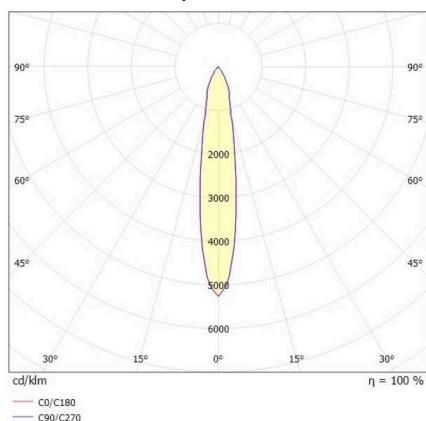

DASH 2

599-105010229060

DASH 2 SD SPOT EN SAILLIE en aluminium, noir, RAL 9005, réflecteur haute efficacité, métallisé sous vide, en aluminium accessoire: verre, angle de rayonnement 17°, émission direct, UGR <19, rotatif sur 350°, pivotant sur 90°, avec driver, gradation: non dimmable, adaptateur/patère noir, IP20

ILLUSTRATION

DONNÉES TECHNIQUES

Ampoule	LED
Puissance système (W)	10
Flux lumineux (lm)	560
Température de couleur	3000K
CRI	>90
UGR	<19
Cache (Diffuseur)	réflecteur métallisé sous vide en aluminium avec driver
Driver	non dimmable
Gradation	direct
Emission de lumière	17°
Angle de rayonnement	220-240V 50/60Hz
Tension	
Longueur (mm)	80
Hauteur (mm)	179
Diamètre (mm)	67
Type de protection	IP20
Classe de protection	classe de protection I
Valeur IK	IK01
Matériau	aluminium
Couleur du luminaire	noir
RAL	9005
Couleur adaptateur/patère	noir
Durée de vie (h)	L80 B10 20 000
Classe d'efficacité énergétique	G
Nombre de luminaires sur B16A	200
Poids net (kg)	0,68
EAN numéro	9010506800715

COURBE PHOTOMÉTRIQUE

Label énergie

Les valeurs indiquées sont des valeurs assignées. La puissance et le flux lumineux sous soumis à une tolérance d'environ 10 %. Tolérance de la température de couleur: +/- 150 K. Sauf indication contraire, les valeurs s'appliquent à une température ambiante de 25 °C.