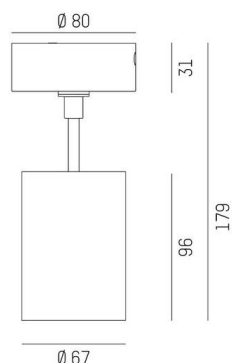

DASH 2

599-105010223060

DASH 2 SD SPOT EN SAILLIE en aluminium, noir, RAL 9005, réflecteur haute efficacité, métallisé sous vide, en aluminium accessoire: verre, angle de rayonnement 17°, émission direct, UGR <19, rotatif sur 350°, pivotant sur 90°, avec driver, gradation: non dimmable, adaptateur/patère noir, IP20

ILLUSTRATION

COURBE PHOTOMÉTRIQUE

DONNÉES TECHNIQUES

Ampoule	LED
Puissance système [W]	10
Flux lumineux [lm]	510
Température de couleur	2700K
CRI	>90
UGR	<19
Cache (Diffuseur)	réflecteur métallisé sous vide en aluminium avec driver
Driver	non dimmable
Gradation	direct
Emission de lumière	17°
Angle de rayonnement	220-240V 50/60Hz
Tension	
Longueur [mm]	80
Hauteur [mm]	179
Diamètre [mm]	67
Type de protection	IP20
Classe de protection	classe de protection I
Valeur IK	IK01
Matériau	aluminium
Couleur du luminaire	noir
RAL	9005
Couleur adaptateur/patère	noir
Durée de vie [h]	L80 B10 20 000
Classe d'efficacité énergétique	G
Nombre de luminaires sur B16A	200
Poids net [kg]	0,68
EAN numéro	9010506800708

Label énergie

Les valeurs indiquées sont des valeurs assignées. La puissance et le flux lumineux sous soumis à une tolérance d'environ 10 %. Tolérance de la température de couleur: +/- 150 K. Sauf indication contraire, les valeurs s'appliquent à une température ambiante de 25 °C.