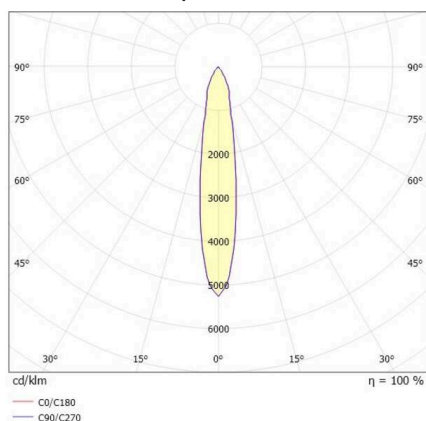

DASH 2

599-105010223060

DASH 2 SD SPOT EN SAILLIE en aluminium, noir, RAL 9005, réflecteur haute efficacité, métallisé sous vide, en aluminium accessoire: verre, angle de rayonnement 17°, émission direct, UGR <19, rotatif sur 350°, pivotant sur 90°, avec driver, gradation: non dimmable, adaptateur/patère noir, IP20

ILLUSTRATION

COURBE PHOTOMÉTRIQUE

DONNÉES TECHNIQUES

Ampoule	LED
Puissance système [W]	10
Flux lumineux [lm]	510
Température de couleur	2700K
CRI	>90
UGR	<19
Cache (Diffuseur)	réflecteur métallisé sous vide en aluminium avec driver
Driver	non dimmable
Gradation	direct
Emission de lumière	17°
Angle de rayonnement	220-240V 50/60Hz
Tension	
Longueur [mm]	80
Hauteur [mm]	179
Diamètre [mm]	67
Type de protection	IP20
Classe de protection	classe de protection I
Valeur IK	IK01
Matériau	aluminium
Couleur du luminaire	noir
RAL	9005
Couleur adaptateur/patère	noir
Durée de vie [h]	L80 B10 20 000
Classe d'efficacité énergétique	G
Nombre de luminaires sur B16A	200
Poids net [kg]	0,68
EAN numéro	9010506800708

Label énergie

Les valeurs indiquées sont des valeurs assignées. La puissance et le flux lumineux sous soumis à une tolérance d'environ 10 %. Tolérance de la température de couleur: +/- 150 K. Sauf indication contraire, les valeurs s'appliquent à une température ambiante de 25 °C.