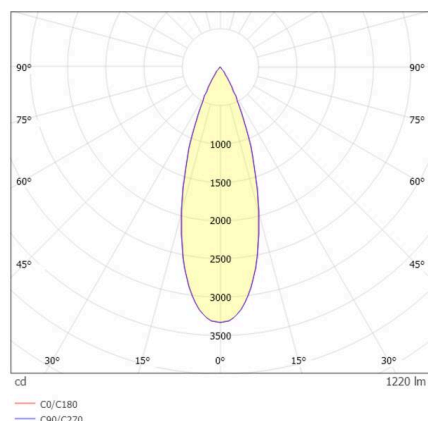

DETTAGLI TECNICI

Lampadina	LED 10W/17W
Flusso luminoso [lm]	830/1220
Corrente del secondario [mA]	300/500
Temperatura colore	3000K
CRI	PREMIUM>90
UGR	<19
Ottica	lente con griglia antiabbagliamento
Alimentatore	senza alimentatore
Dimmerabilità	vedi alimentatore
Area di emissione luce	diretta
Angolo apertura fascio luminoso	30°
Lunghezza [mm]	113
Larghezza [mm]	113
Altezza [mm]	76
Dimensione taglio soffitto [mm]	106x106
Spessore soffitto [mm]	8-30
Prof. d'incasso [mm]	90
Classe di protezione	IP20
Classe di protezione	classe di protezione II

DISEGNO

Materiale	metallo
Colore base	nero
RAL	9005
Durata di vita [h]	L80 B10 50 000
Classe efficienza energetica	E
Peso netto [kg]	0,78
EAN numero	9010979059474

Etichetta energetica

CURVA DISTRIBUZIONE LUCE