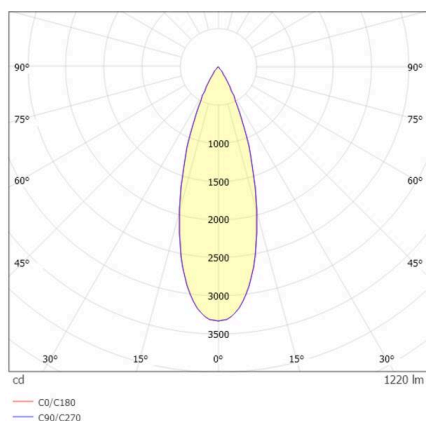

TECHNISCHE DETAILS

Leuchtmittel	LED 10W/17W
Lichtstrom [lm]	830/1220
Strom sekundärseitig [mA]	300/500
Lichtfarbe	3000K
CRI	PREMIUM>90
UGR	<19
Optik	Linsenoptik mit Entblendungsraster
Betriebsgerät	ohne Betriebsgerät
Dimmbarkeit	siehe Betriebsgerät
Lichtaustritt	direkt
Austrahlwinkel	30°
Länge [mm]	113
Breite [mm]	113
Höhe [mm]	76
Deckenausschnitt [mm]	106x106
Deckenstärke [mm]	8-30
Einbautiefe [mm]	90
Schutzart	IP20
Schutzklasse	Schutzklasse II

SKIZZE

Material	Metall
Farbe Leuchte	schwarz
RAL	9005
Lebensdauer [h]	L80 B10 50 000
Energieeffizienzklasse	E
Nettogewicht [kg]	0,78
EAN-Nummer	9010979059474

Energie Label

LICHTVERTEILUNGSKURVE

Die Werte sind Bemessungswerte. Leistung und Lichtstrom unterliegen initial einer Toleranz von +/- 10%. Toleranz der Farbtemperatur: +/- 150 K. Die Werte gelten, wenn nicht anders angegeben, für eine Umgebungstemperatur von 25°C.