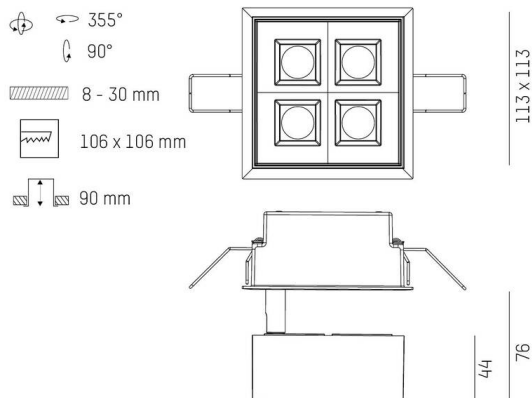

GRID

629-0004214906060

GRID SEMI RECESSED EINBAUSTRALER aus Metall, schwarz, ähnlich RAL 9005, Linsenoptik mit Entblendungsraster Ausstrahlwinkel 30°, Lichtaustritt direkt, UGR <19, drehbar 355°, schwenkbar 90°, ohne Betriebsgerät, max. 300/500mA, Dimmbarkeit: siehe Betriebsgerät, IP20,

TECHNISCHE DETAILS

Leuchtmittel	LED 10W/17W
Lichtstrom [lm]	830/1220
Strom sekundärseitig [mA]	300/500
Lichtfarbe	3000K
CRI	PREMIUM>90
UGR	<19
Optik	Linsenoptik mit Entblendungsraster
Betriebsgerät	ohne Betriebsgerät
Dimmbarkeit	siehe Betriebsgerät
Lichtaustritt	direkt
Austrahlwinkel	30°
Länge [mm]	113
Breite [mm]	113
Höhe [mm]	76
Deckenausschnitt [mm]	106x106
Deckenstärke [mm]	8-30
Einbautiefe [mm]	90
Schutzart	IP20
Schutzklasse	Schutzklasse II

SKIZZE

Material	Metall
Farbe Leuchte	schwarz
RAL	9005
Lebensdauer [h]	L80 B10 50 000
Energieeffizienzklasse	E
Nettogewicht [kg]	0,78
EAN-Nummer	9010979059474

Energie Label

LICHTVERTEILUNGSKURVE

Die Werte sind Bemessungswerte. Leistung und Lichtstrom unterliegen initial einer Toleranz von +/- 10%. Toleranz der Farbtemperatur: +/- 150 K. Die Werte gelten, wenn nicht anders angegeben, für eine Umgebungstemperatur von 25°C.