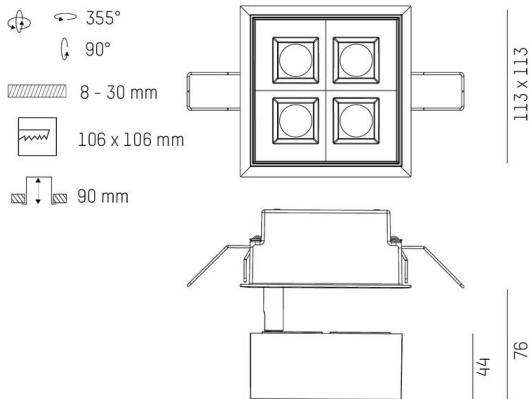

TECHNISCHE DETAILS

Leuchtmittel	LED 10W/17W
Lichtstrom [lm]	890/1310
Strom sekundärseitig [mA]	300/500
Lichtfarbe	3000K
CRI	PREMIUM>90
UGR	<19
Optik	Linsenoptik mit Entblendungsraaster
Betriebsgerät	ohne Betriebsgerät
Dimmbarkeit	siehe Betriebsgerät
Lichtaustritt	direkt
Austrahlwinkel	30°
Länge [mm]	113
Breite [mm]	113
Höhe [mm]	76
Deckenausschnitt [mm]	106x106
Deckenstärke [mm]	8-30
Einbautiefe [mm]	90
Schutzart	IP20
Schutzklasse	Schutzklasse II

Material	Metall
Farbe Leuchte	schwarz weiß
RAL	9005
Lebensdauer [h]	L80 B10 50 000
Energieeffizienzklasse	E
Nettogewicht [kg]	0,78
EAN-Nummer	9010979059467

Energie Label

SKIZZE

LICHTVERTEILUNGSKURVE

Die Werte sind Bemessungswerte. Leistung und Lichtstrom unterliegen initial einer Toleranz von +/- 10%. Toleranz der Farbtemperatur: +/- 150 K. Die Werte gelten, wenn nicht anders angegeben, für eine Umgebungstemperatur von 25°C.