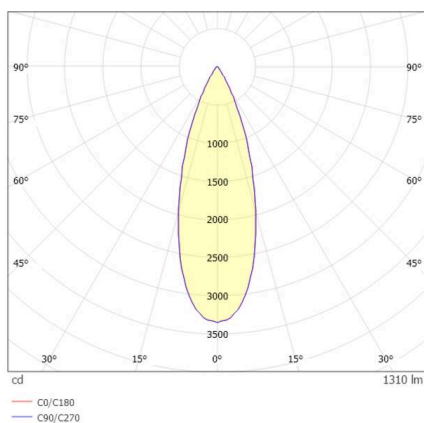

TECHNISCHE DETAILS

Leuchtmittel	LED 10W/17W
Lichtstrom [lm]	890/1310
Strom sekundärseitig [mA]	300/500
Lichtfarbe	3000K
CRI	PREMIUM>90
UGR	<19
Optik	Linsenoptik mit Entblendungsraaster
Betriebsgerät	ohne Betriebsgerät
Dimmbarkeit	siehe Betriebsgerät
Lichtaustritt	direkt
Austrahlwinkel	30°
Länge [mm]	113
Breite [mm]	113
Höhe [mm]	76
Deckenausschnitt [mm]	106x106
Deckenstärke [mm]	8-30
Einbautiefe [mm]	90
Schutzart	IP20
Schutzklasse	Schutzklasse II

Material	Metall
Farbe Leuchte	schwarz weiß
RAL	9005
Lebensdauer [h]	L80 B10 50 000
Energieeffizienzklasse	E
Nettogewicht [kg]	0,78
EAN-Nummer	9010979059467

Energie Label

SKIZZE

LICHTVERTEILUNGSKURVE

Die Werte sind Bemessungswerte. Leistung und Lichtstrom unterliegen initial einer Toleranz von +/- 10%. Toleranz der Farbtemperatur: +/- 150 K. Die Werte gelten, wenn nicht anders angegeben, für eine Umgebungstemperatur von 25°C.