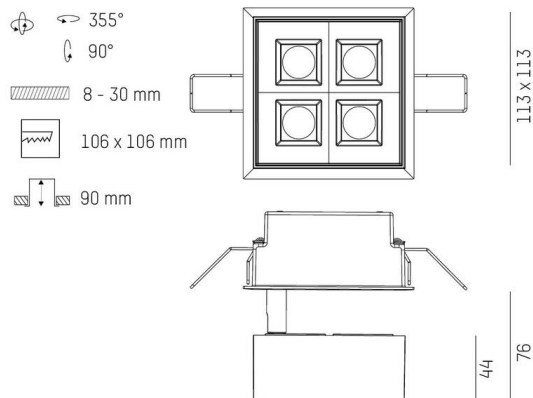

**GRID**

**629-0004214905060**

GRID SEMI RECESSED EINBAUSTRALER aus Metall, weiß, ähnlich RAL 9016, Linsenoptik mit Entblendungsraster Ausstrahlwinkel 30°, Lichtaustritt direkt, UGR <19, drehbar 355°, schwenkbar 90°, ohne Betriebsgerät, max. 300/500mA, Dimmbarkeit: siehe Betriebsgerät, IP20,

**TECHNISCHE DETAILS**

Leuchtmittel	LED 10W/17W
Lichtstrom [lm]	830/1220
Strom sekundärseitig [mA]	300/500
Lichtfarbe	3000K
CRI	PREMIUM>90
UGR	<19
Optik	Linsenoptik mit Entblendungsraster
Betriebsgerät	ohne Betriebsgerät
Dimmbarkeit	siehe Betriebsgerät
Lichtaustritt	direkt
Ausstrahlwinkel	30°
Länge [mm]	113
Breite [mm]	113
Höhe [mm]	76
Deckenausschnitt [mm]	106x106
Deckenstärke [mm]	8-30
Einbautiefe [mm]	90
Schutzart	IP20
Schutzklasse	Schutzklasse II

**SKIZZE**

Material	Metall
Farbe Leuchte	weiß
RAL	9016
Lebensdauer [h]	L80 B10 50 000
Energieeffizienzklasse	E
Nettogewicht [kg]	0,78
EAN-Nummer	9010979059450

Energie Label

**LICHTVERTEILUNGSKURVE**

Die Werte sind Bemessungswerte. Leistung und Lichtstrom unterliegen initial einer Toleranz von +/- 10%. Toleranz der Farbtemperatur: +/- 150 K. Die Werte gelten, wenn nicht anders angegeben, für eine Umgebungstemperatur von 25°C.