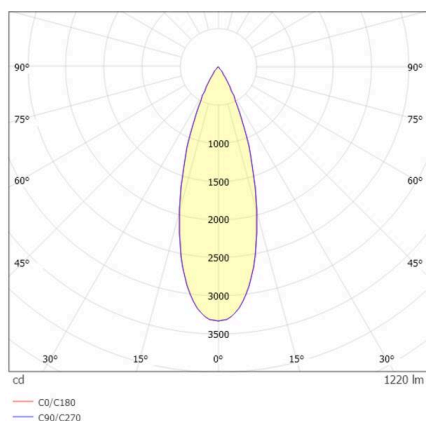

**TECHNISCHE DETAILS**

Leuchtmittel	LED 10W/17W
Lichtstrom [lm]	830/1220
Strom sekundärseitig [mA]	300/500
Lichtfarbe	3000K
CRI	PREMIUM>90
UGR	<19
Optik	Linsenoptik mit Entblendungsraster
Betriebsgerät	ohne Betriebsgerät
Dimmbarkeit	siehe Betriebsgerät
Lichtaustritt	direkt
Ausstrahlwinkel	30°
Länge [mm]	113
Breite [mm]	113
Höhe [mm]	76
Deckenausschnitt [mm]	106x106
Deckenstärke [mm]	8-30
Einbautiefe [mm]	90
Schutzart	IP20
Schutzklasse	Schutzklasse II

**SKIZZE**

Material	Metall
Farbe Leuchte	weiß
RAL	9016
Lebensdauer [h]	L80 B10 50 000
Energieeffizienzklasse	E
Nettogewicht [kg]	0,78
EAN-Nummer	9010979059450

Energie Label

**LICHTVERTEILUNGSKURVE**

Die Werte sind Bemessungswerte. Leistung und Lichtstrom unterliegen initial einer Toleranz von +/- 10%. Toleranz der Farbtemperatur: +/- 150 K. Die Werte gelten, wenn nicht anders angegeben, für eine Umgebungstemperatur von 25°C.