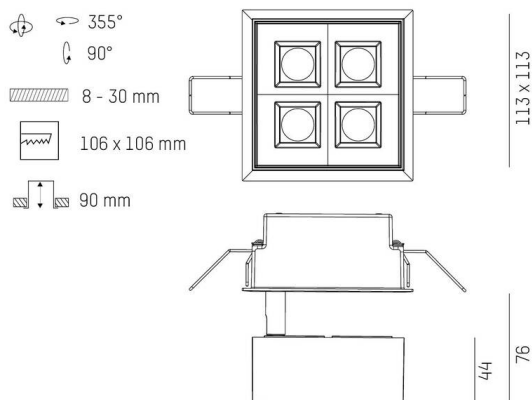

**GRID**

**629-0004214905050**

GRID SEMI RECESSED EINBAUSTRALER aus Metall, weiß, ähnlich RAL 9016, Linsenoptik mit Entblendungsraaster Ausstrahlwinkel 30°, Lichtaustritt direkt, UGR <19, drehbar 355°, schwenkbar 90°, ohne Betriebsgerät, max. 300/500mA, Dimmbarkeit: siehe Betriebsgerät, IP20,

**TECHNISCHE DETAILS**

Leuchtmittel	LED 10W/17W
Lichtstrom [lm]	890/1310
Strom sekundärseitig [mA]	300/500
Lichtfarbe	3000K
CRI	PREMIUM>90
UGR	<19
Optik	Linsenoptik mit Entblendungsraaster
Betriebsgerät	ohne Betriebsgerät
Dimmbarkeit	siehe Betriebsgerät
Lichtaustritt	direkt
Ausstrahlwinkel	30°
Länge [mm]	113
Breite [mm]	113
Höhe [mm]	76
Deckenausschnitt [mm]	106x106
Deckenstärke [mm]	8-30
Einbautiefe [mm]	90
Schutzart	IP20
Schutzklasse	Schutzklasse II

Material	Metall
Farbe Leuchte	weiß
RAL	9016
Lebensdauer [h]	L80 B10 50 000
Energieeffizienzklasse	E
Nettogewicht [kg]	0,78
EAN-Nummer	9010979059443

**SKIZZE**

Energie Label

**LICHTVERTEILUNGSKURVE**

Die Werte sind Bemessungswerte. Leistung und Lichtstrom unterliegen initial einer Toleranz von +/- 10%. Toleranz der Farbtemperatur: +/- 150 K. Die Werte gelten, wenn nicht anders angegeben, für eine Umgebungstemperatur von 25°C.