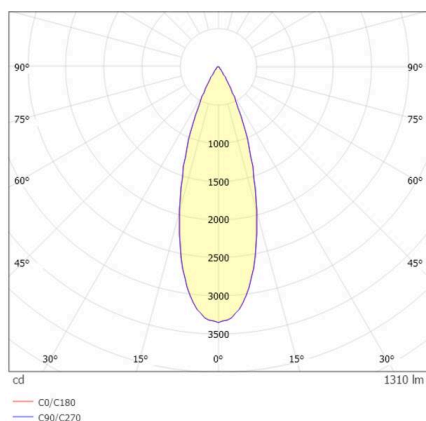

**GRID**

**629-0004214905050**

GRID SEMI RECESSED EINBAUSTRALER aus Metall, weiß, ähnlich RAL 9016, Linsenoptik mit Entblendungsraaster Ausstrahlwinkel 30°, Lichtaustritt direkt, UGR <19, drehbar 355°, schwenkbar 90°, ohne Betriebsgerät, max. 300/500mA, Dimmbarkeit: siehe Betriebsgerät, IP20,

**TECHNISCHE DETAILS**

Leuchtmittel	LED 10W/17W
Lichtstrom [lm]	890/1310
Strom sekundärseitig [mA]	300/500
Lichtfarbe	3000K
CRI	PREMIUM>90
UGR	<19
Optik	Linsenoptik mit Entblendungsraaster
Betriebsgerät	ohne Betriebsgerät
Dimmbarkeit	siehe Betriebsgerät
Lichtaustritt	direkt
Ausstrahlwinkel	30°
Länge [mm]	113
Breite [mm]	113
Höhe [mm]	76
Deckenausschnitt [mm]	106x106
Deckenstärke [mm]	8-30
Einbautiefe [mm]	90
Schutzart	IP20
Schutzklasse	Schutzklasse II

Material	Metall
Farbe Leuchte	weiß
RAL	9016
Lebensdauer [h]	L80 B10 50 000
Energieeffizienzklasse	E
Nettogewicht [kg]	0,78
EAN-Nummer	9010979059443

**SKIZZE**

Energie Label

**LICHTVERTEILUNGSKURVE**

Die Werte sind Bemessungswerte. Leistung und Lichtstrom unterliegen initial einer Toleranz von +/- 10%. Toleranz der Farbtemperatur: +/- 150 K. Die Werte gelten, wenn nicht anders angegeben, für eine Umgebungstemperatur von 25°C.