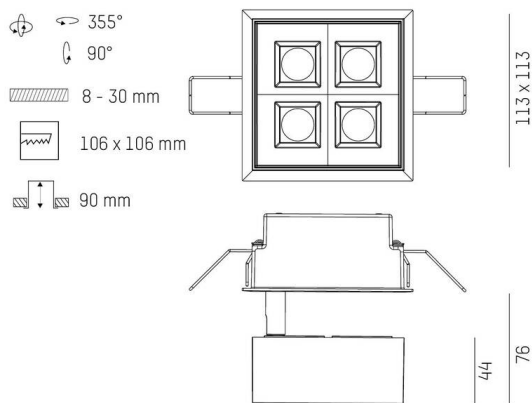

GRID

629-0004214306060

GRID SEMI RECESSED INCASSO in metallo, nero, simile a RAL 9005, lente con griglia anti-abbagliamento fascio 30°, emissione luminosa diretta, UGR <19, girevole 355°, orientabile 90°, senza alimentatore, max. 300/500mA, dimmerabilità: vedi alimentatore, IP20

DETTAGLI TECNICI

Lampadina	LED 10W/17W
Flusso luminoso [lm]	750/1110
Corrente del secondario [mA]	300/500
Temperatura colore	2700K
CRI	PREMIUM>90
UGR	<19
Ottica	lente con griglia antiabbagliamento
Alimentatore	senza alimentatore
Dimmerabilità	vedi alimentatore
Area di emissione luce	diretta
Angolo apertura fascio luminoso	30°
Lunghezza [mm]	113
Larghezza [mm]	113
Altezza [mm]	76
Dimensione taglio soffitto [mm]	106x106
Spessore soffitto [mm]	8-30
Prof. d'incasso [mm]	90
Classe di protezione	IP20
Classe di protezione	classe di protezione II

DISEGNO

Materiale	metallo
Colore base	nero
RAL	9005
Durata di vita [h]	L80 B10 50 000
Classe efficienza energetica	F
Peso netto [kg]	0,78
EAN numero	9010979059436

Etichetta energetica

CURVA DISTRIBUZIONE LUCE