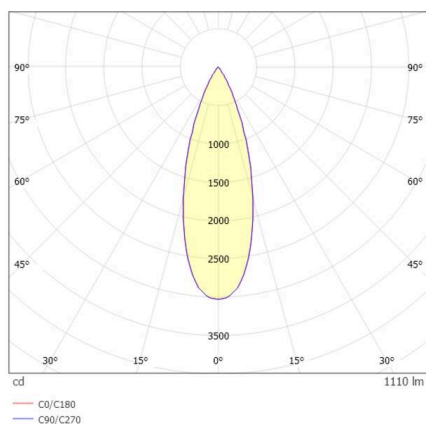

GRID

629-0004214306060

GRID SEMI RECESSED INCASSO in metallo, nero, simile a RAL 9005, lente con griglia anti-abbagliamento fascio 30°, emissione luminosa diretta, UGR <19, girevole 355°, orientabile 90°, senza alimentatore, max. 300/500mA, dimmerabilità: vedi alimentatore, IP20

DETTAGLI TECNICI

Lampadina	LED 10W/17W
Flusso luminoso [lm]	750/1110
Corrente del secondario [mA]	300/500
Temperatura colore	2700K
CRI	PREMIUM>90
UGR	<19
Ottica	lente con griglia antiabbagliamento
Alimentatore	senza alimentatore
Dimmerabilità	vedi alimentatore
Area di emissione luce	diretta
Angolo apertura fascio luminoso	30°
Lunghezza [mm]	113
Larghezza [mm]	113
Altezza [mm]	76
Dimensione taglio soffitto [mm]	106x106
Spessore soffitto [mm]	8-30
Prof. d'incasso [mm]	90
Classe di protezione	IP20
Classe di protezione	classe di protezione II

DISEGNO

Materiale	metallo
Colore base	nero
RAL	9005
Durata di vita [h]	L80 B10 50 000
Classe efficienza energetica	F
Peso netto [kg]	0,78
EAN numero	9010979059436

Etichetta energetica

CURVA DISTRIBUZIONE LUCE