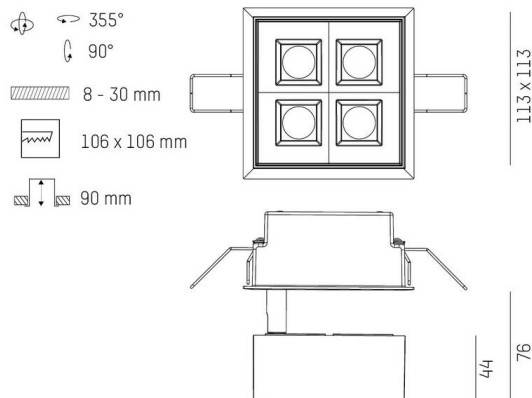

**GRID**

**629-0004214306060**

GRID SEMI RECESSED EINBAUSTRAHLER aus Metall, schwarz, ähnlich RAL 9005, Linsenoptik mit Entblendungsraster Ausstrahlwinkel 30°, Lichtaustritt direkt, UGR <19, drehbar 355°, schwenkbar 90°, ohne Betriebsgerät, max. 300/500mA, Dimmbarkeit: siehe Betriebsgerät, IP20,

**TECHNISCHE DETAILS**

Leuchtmittel	LED 10W/17W
Lichtstrom [lm]	750/1110
Strom sekundärseitig [mA]	300/500
Lichtfarbe	2700K
CRI	PREMIUM>90
UGR	<19
Optik	Linsenoptik mit Entblendungsraster
Betriebsgerät	ohne Betriebsgerät
Dimmbarkeit	siehe Betriebsgerät
Lichtaustritt	direkt
Austrahlwinkel	30°
Länge [mm]	113
Breite [mm]	113
Höhe [mm]	76
Deckenausschnitt [mm]	106x106
Deckenstärke [mm]	8-30
Einbautiefe [mm]	90
Schutzart	IP20
Schutzklasse	Schutzklasse II

**SKIZZE**

Material	Metall
Farbe Leuchte	schwarz
RAL	9005
Lebensdauer [h]	L80 B10 50 000
Energieeffizienzklasse	F
Nettogewicht [kg]	0,78
EAN-Nummer	9010979059436

Energie Label

**LICHTVERTEILUNGSKURVE**

Die Werte sind Bemessungswerte. Leistung und Lichtstrom unterliegen initial einer Toleranz von +/- 10%. Toleranz der Farbtemperatur: +/- 150 K. Die Werte gelten, wenn nicht anders angegeben, für eine Umgebungstemperatur von 25°C.