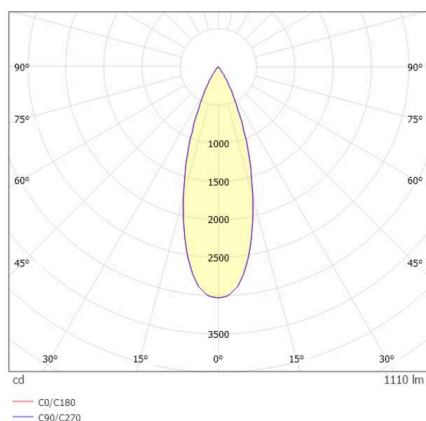

**TECHNISCHE DETAILS**

Leuchtmittel	LED 10W/17W
Lichtstrom [lm]	750/1110
Strom sekundärseitig [mA]	300/500
Lichtfarbe	2700K
CRI	PREMIUM>90
UGR	<19
Optik	Linsenoptik mit Entblendungsraster
Betriebsgerät	ohne Betriebsgerät
Dimmbarkeit	siehe Betriebsgerät
Lichtaustritt	direkt
Austrahlwinkel	30°
Länge [mm]	113
Breite [mm]	113
Höhe [mm]	76
Deckenausschnitt [mm]	106x106
Deckenstärke [mm]	8-30
Einbautiefe [mm]	90
Schutzart	IP20
Schutzklasse	Schutzklasse II

**SKIZZE**

Material	Metall
Farbe Leuchte	schwarz
RAL	9005
Lebensdauer [h]	L80 B10 50 000
Energieeffizienzklasse	F
Nettogewicht [kg]	0,78
EAN-Nummer	9010979059436

Energie Label

**LICHTVERTEILUNGSKURVE**

Die Werte sind Bemessungswerte. Leistung und Lichtstrom unterliegen initial einer Toleranz von +/- 10%. Toleranz der Farbtemperatur: +/- 150 K. Die Werte gelten, wenn nicht anders angegeben, für eine Umgebungstemperatur von 25°C.