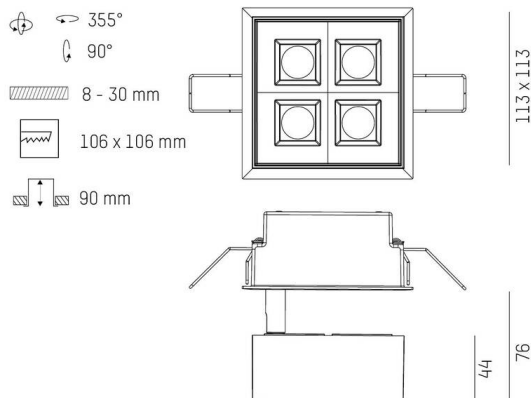

GRID

629-0004214306050

GRID SEMI RECESSED EINBAUSTRAHLER aus Metall, schwarz weiß, ähnlich RAL 9005, Linsenoptik mit Entblendungsraaster Ausstrahlwinkel 30°, Lichtaustritt direkt, UGR <19, drehbar 355°, schwenkbar 90°, ohne Betriebsgerät, max. 300/500mA, Dimmbarkeit: siehe Betriebsgerät, IP20,

TECHNISCHE DETAILS

Leuchtmittel	LED 10W/17W
Lichtstrom [lm]	810/1190
Strom sekundärseitig [mA]	300/500
Lichtfarbe	2700K
CRI	PREMIUM>90
UGR	<19
Optik	Linsenoptik mit Entblendungsraaster
Betriebsgerät	ohne Betriebsgerät
Dimmbarkeit	siehe Betriebsgerät
Lichtaustritt	direkt
Ausstrahlwinkel	30°
Länge [mm]	113
Breite [mm]	113
Höhe [mm]	76
Deckenausschnitt [mm]	106x106
Deckenstärke [mm]	8-30
Einbautiefe [mm]	90
Schutzart	IP20
Schutzklasse	Schutzklasse II

Material	Metall
Farbe Leuchte	schwarz weiß
RAL	9005
Lebensdauer [h]	L80 B10 50 000
Energieeffizienzklasse	F
Nettogewicht [kg]	0,78
EAN-Nummer	9010979059429

SKIZZE

Energie Label

LICHTVERTEILUNGSKURVE

Die Werte sind Bemessungswerte. Leistung und Lichtstrom unterliegen initial einer Toleranz von +/- 10%. Toleranz der Farbtemperatur: +/- 150 K. Die Werte gelten, wenn nicht anders angegeben, für eine Umgebungstemperatur von 25°C.