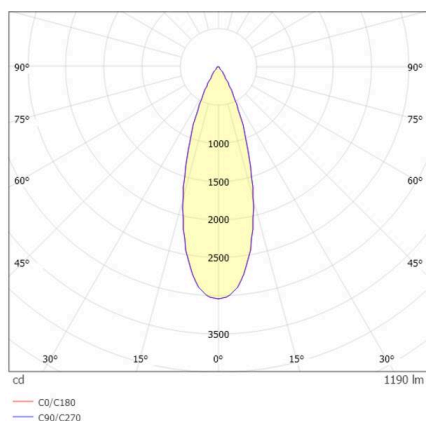

GRID

629-0004214306050

GRID SEMI RECESSED EINBAUSTRAHLER aus Metall, schwarz weiß, ähnlich RAL 9005, Linsenoptik mit Entblendungsraaster Ausstrahlwinkel 30°, Lichtaustritt direkt, UGR <19, drehbar 355°, schwenkbar 90°, ohne Betriebsgerät, max. 300/500mA, Dimmbarkeit: siehe Betriebsgerät, IP20,

TECHNISCHE DETAILS

Leuchtmittel	LED 10W/17W
Lichtstrom [lm]	810/1190
Strom sekundärseitig [mA]	300/500
Lichtfarbe	2700K
CRI	PREMIUM>90
UGR	<19
Optik	Linsenoptik mit Entblendungsraaster
Betriebsgerät	ohne Betriebsgerät
Dimmbarkeit	siehe Betriebsgerät
Lichtaustritt	direkt
Ausstrahlwinkel	30°
Länge [mm]	113
Breite [mm]	113
Höhe [mm]	76
Deckenausschnitt [mm]	106x106
Deckenstärke [mm]	8-30
Einbautiefe [mm]	90
Schutzart	IP20
Schutzklasse	Schutzklasse II

Material	Metall
Farbe Leuchte	schwarz weiß
RAL	9005
Lebensdauer [h]	L80 B10 50 000
Energieeffizienzklasse	F
Nettogewicht [kg]	0,78
EAN-Nummer	9010979059429

SKIZZE

Energie Label

LICHTVERTEILUNGSKURVE

Die Werte sind Bemessungswerte. Leistung und Lichtstrom unterliegen initial einer Toleranz von +/- 10%. Toleranz der Farbtemperatur: +/- 150 K. Die Werte gelten, wenn nicht anders angegeben, für eine Umgebungstemperatur von 25°C.