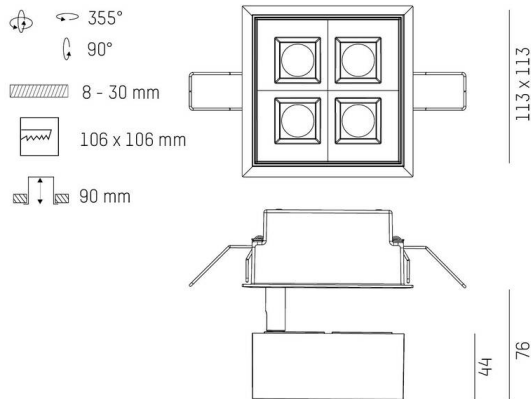

**TECHNISCHE DETAILS**

Leuchtmittel	LED 10W/17W
Lichtstrom [lm]	750/1110
Strom sekundärseitig [mA]	300/500
Lichtfarbe	2700K
CRI	PREMIUM>90
UGR	<19
Optik	Linsenoptik mit Entblendungsraaster
Betriebsgerät	ohne Betriebsgerät
Dimmbarkeit	siehe Betriebsgerät
Lichtaustritt	direkt
Ausstrahlwinkel	30°
Länge [mm]	113
Breite [mm]	113
Höhe [mm]	76
Deckenausschnitt [mm]	106x106
Deckenstärke [mm]	8-30
Einbautiefe [mm]	90
Schutzart	IP20
Schutzklasse	Schutzklasse II

Material	Metall
Farbe Leuchte	weiß
RAL	9016
Lebensdauer [h]	L80 B10 50 000
Energieeffizienzklasse	F
Nettogewicht [kg]	0,78
EAN-Nummer	9010979059412

Energie Label

**SKIZZE**

**LICHTVERTEILUNGSKURVE**

Die Werte sind Bemessungswerte. Leistung und Lichtstrom unterliegen initial einer Toleranz von +/- 10%. Toleranz der Farbtemperatur: +/- 150 K. Die Werte gelten, wenn nicht anders angegeben, für eine Umgebungstemperatur von 25°C.