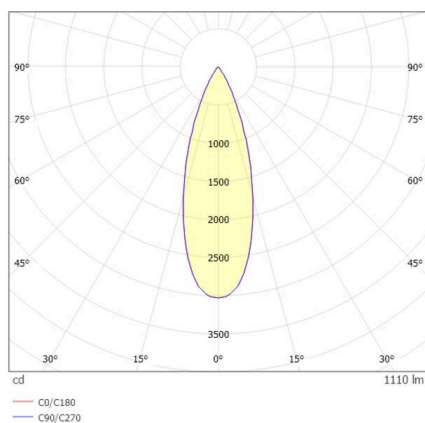

**GRID**

**629-0004214305060**

GRID SEMI RECESSED EINBAUSTRAHLER aus Metall, weiß, ähnlich RAL 9016, Linsenoptik mit Entblendungsraaster Ausstrahlwinkel 30°, Lichtaustritt direkt, UGR <19, drehbar 355°, schwenkbar 90°, ohne Betriebsgerät, max. 300/500mA, Dimmbarkeit: siehe Betriebsgerät, IP20,

**TECHNISCHE DETAILS**

Leuchtmittel	LED 10W/17W
Lichtstrom [lm]	750/1110
Strom sekundärseitig [mA]	300/500
Lichtfarbe	2700K
CRI	PREMIUM>90
UGR	<19
Optik	Linsenoptik mit Entblendungsraaster
Betriebsgerät	ohne Betriebsgerät
Dimmbarkeit	siehe Betriebsgerät
Lichtaustritt	direkt
Ausstrahlwinkel	30°
Länge [mm]	113
Breite [mm]	113
Höhe [mm]	76
Deckenausschnitt [mm]	106x106
Deckenstärke [mm]	8-30
Einbautiefe [mm]	90
Schutzart	IP20
Schutzklasse	Schutzklasse II

Material	Metall
Farbe Leuchte	weiß
RAL	9016
Lebensdauer [h]	L80 B10 50 000
Energieeffizienzklasse	F
Nettogewicht [kg]	0,78
EAN-Nummer	9010979059412

Energie Label

**SKIZZE**

**LICHTVERTEILUNGSKURVE**

Die Werte sind Bemessungswerte. Leistung und Lichtstrom unterliegen initial einer Toleranz von +/- 10%. Toleranz der Farbtemperatur: +/- 150 K. Die Werte gelten, wenn nicht anders angegeben, für eine Umgebungstemperatur von 25°C.