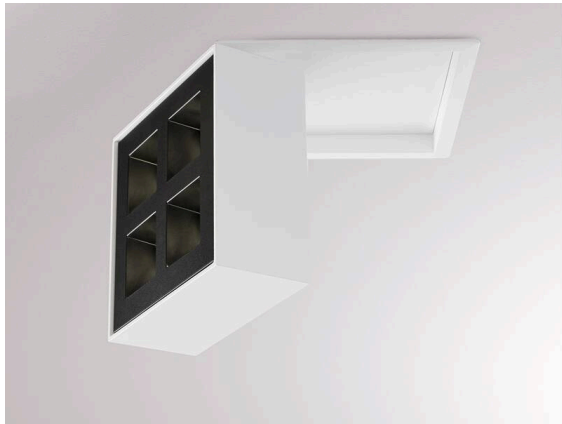

**GRID**

**629-0004214305060**

GRID SEMI RECESSED EINBAUSTRAHLER aus Metall, weiß, ähnlich RAL 9016, Linsenoptik mit Entblendungsraaster Ausstrahlwinkel 30°, Lichtaustritt direkt, UGR <19, drehbar 355°, schwenkbar 90°, ohne Betriebsgerät, max. 300/500mA, Dimmbarkeit: siehe Betriebsgerät, IP20,

**TECHNISCHE DETAILS**

Leuchtmittel	LED 10W/17W
Lichtstrom [lm]	750/1110
Strom sekundärseitig [mA]	300/500
Lichtfarbe	2700K
CRI	PREMIUM>90
UGR	<19
Optik	Linsenoptik mit Entblendungsraaster
Betriebsgerät	ohne Betriebsgerät
Dimmbarkeit	siehe Betriebsgerät
Lichtaustritt	direkt
Ausstrahlwinkel	30°
Länge [mm]	113
Breite [mm]	113
Höhe [mm]	76
Deckenausschnitt [mm]	106x106
Deckenstärke [mm]	8-30
Einbautiefe [mm]	90
Schutzart	IP20
Schutzklasse	Schutzklasse II

Material	Metall
Farbe Leuchte	weiß
RAL	9016
Lebensdauer [h]	L80 B10 50 000
Energieeffizienzklasse	F
Nettogewicht [kg]	0,78
EAN-Nummer	9010979059412

Energie Label

**SKIZZE**

**LICHTVERTEILUNGSKURVE**

Die Werte sind Bemessungswerte. Leistung und Lichtstrom unterliegen initial einer Toleranz von +/- 10%. Toleranz der Farbtemperatur: +/- 150 K. Die Werte gelten, wenn nicht anders angegeben, für eine Umgebungstemperatur von 25°C.