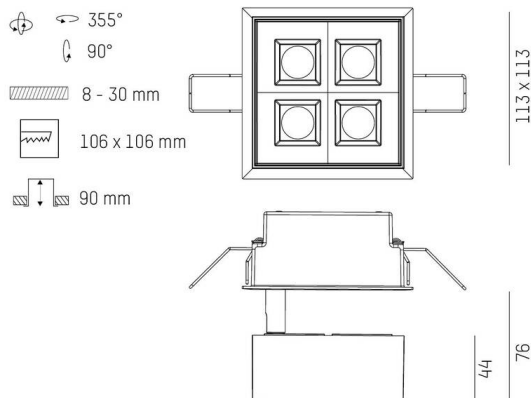

**GRID**

**629-0004214305050**

GRID SEMI RECESSED EINBAUSTRALER aus Metall, weiß, ähnlich RAL 9016, Linsenoptik mit Entblendungsraaster Ausstrahlwinkel 30°, Lichtaustritt direkt, UGR <19, drehbar 355°, schwenkbar 90°, ohne Betriebsgerät, max. 300/500mA, Dimmbarkeit: siehe Betriebsgerät, IP20,

**TECHNISCHE DETAILS**

Leuchtmittel	LED 10W/17W
Lichtstrom [lm]	810/1190
Strom sekundärseitig [mA]	300/500
Lichtfarbe	2700K
CRI	PREMIUM>90
UGR	<19
Optik	Linsenoptik mit Entblendungsraaster
Betriebsgerät	ohne Betriebsgerät
Dimmbarkeit	siehe Betriebsgerät
Lichtaustritt	direkt
Ausstrahlwinkel	30°
Länge [mm]	113
Breite [mm]	113
Höhe [mm]	76
Deckenausschnitt [mm]	106x106
Deckenstärke [mm]	8-30
Einbautiefe [mm]	90
Schutzart	IP20
Schutzklasse	Schutzklasse II

Material	Metall
Farbe Leuchte	weiß
RAL	9016
Lebensdauer [h]	L80 B10 50 000
Energieeffizienzklasse	F
Nettogewicht [kg]	0,78
EAN-Nummer	9010979059405

**SKIZZE**

Energie Label

**LICHTVERTEILUNGSKURVE**

Die Werte sind Bemessungswerte. Leistung und Lichtstrom unterliegen initial einer Toleranz von +/- 10%. Toleranz der Farbtemperatur: +/- 150 K. Die Werte gelten, wenn nicht anders angegeben, für eine Umgebungstemperatur von 25°C.