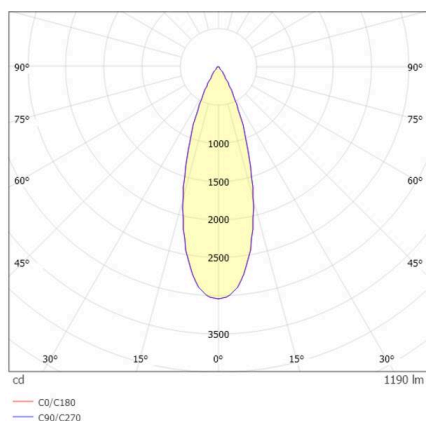

**GRID**

**629-0004214305050**

GRID SEMI RECESSED EINBAUSTRALER aus Metall, weiß, ähnlich RAL 9016, Linsenoptik mit Entblendungsraaster Ausstrahlwinkel 30°, Lichtaustritt direkt, UGR <19, drehbar 355°, schwenkbar 90°, ohne Betriebsgerät, max. 300/500mA, Dimmbarkeit: siehe Betriebsgerät, IP20,

**TECHNISCHE DETAILS**

Leuchtmittel	LED 10W/17W
Lichtstrom [lm]	810/1190
Strom sekundärseitig [mA]	300/500
Lichtfarbe	2700K
CRI	PREMIUM>90
UGR	<19
Optik	Linsenoptik mit Entblendungsraaster
Betriebsgerät	ohne Betriebsgerät
Dimmbarkeit	siehe Betriebsgerät
Lichtaustritt	direkt
Ausstrahlwinkel	30°
Länge [mm]	113
Breite [mm]	113
Höhe [mm]	76
Deckenausschnitt [mm]	106x106
Deckenstärke [mm]	8-30
Einbautiefe [mm]	90
Schutzart	IP20
Schutzklasse	Schutzklasse II

Material	Metall
Farbe Leuchte	weiß
RAL	9016
Lebensdauer [h]	L80 B10 50 000
Energieeffizienzklasse	F
Nettogewicht [kg]	0,78
EAN-Nummer	9010979059405

**SKIZZE**

Energie Label

**LICHTVERTEILUNGSKURVE**

Die Werte sind Bemessungswerte. Leistung und Lichtstrom unterliegen initial einer Toleranz von +/- 10%. Toleranz der Farbtemperatur: +/- 150 K. Die Werte gelten, wenn nicht anders angegeben, für eine Umgebungstemperatur von 25°C.