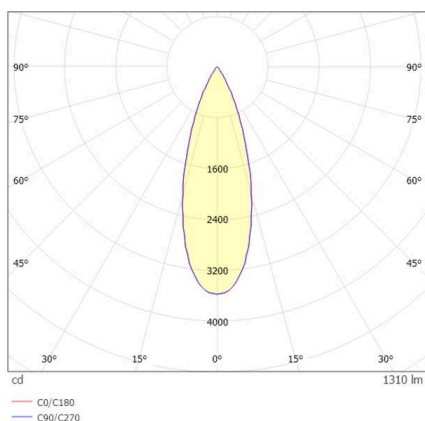

TECHNISCHE DETAILS

Leuchtmittel	LED 10W/17W
Lichtstrom [lm]	890/1310
Strom sekundärseitig [mA]	300/500
Lichtfarbe	4000K
CRI	>90
UGR	<19
Optik	Linsenoptik mit Entblendungsraster
Betriebsgerät	ohne Betriebsgerät
Dimmbarkeit	siehe Betriebsgerät
Lichtaustritt	direkt
Austrahlwinkel	30°
Länge [mm]	113
Breite [mm]	113
Höhe [mm]	76
Deckenausschnitt [mm]	106x106
Deckenstärke [mm]	8-30
Einbautiefe [mm]	90
Schutzart	IP20
Schutzklasse	Schutzklasse II

Material	Metall
Farbe Leuchte	schwarz
RAL	9005
Lebensdauer [h]	L80 B10 50 000
Energieeffizienzklasse	E
Nettogewicht [kg]	0,78
EAN-Nummer	9010979059399

Energie Label

SKIZZE

LICHTVERTEILUNGSKURVE

Die Werte sind Bemessungswerte. Leistung und Lichtstrom unterliegen initial einer Toleranz von +/- 10%. Toleranz der Farbtemperatur: +/- 150 K. Die Werte gelten, wenn nicht anders angegeben, für eine Umgebungstemperatur von 25°C.