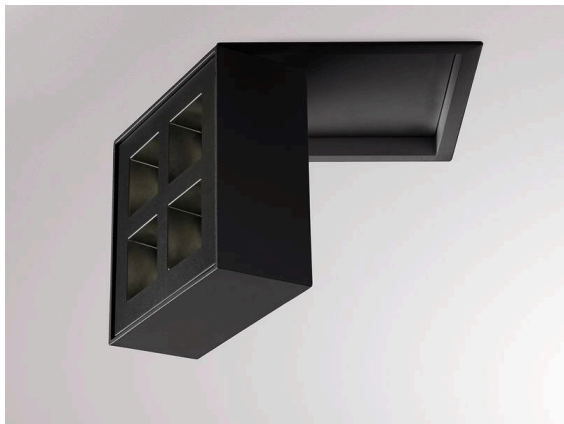

GRID

629-0004212406060

GRID SEMI RECESSED EINBAUSTRALER aus Metall, schwarz, ähnlich RAL 9005, Linsenoptik mit Entblendungsraster Ausstrahlwinkel 30°, Lichtaustritt direkt, UGR <19, drehbar 355°, schwenkbar 90°, ohne Betriebsgerät, max. 300/500mA, Dimmbarkeit: siehe Betriebsgerät, IP20,

TECHNISCHE DETAILS

Leuchtmittel	LED 10W/17W
Lichtstrom [lm]	890/1310
Strom sekundärseitig [mA]	300/500
Lichtfarbe	4000K
CRI	>90
UGR	<19
Optik	Linsenoptik mit Entblendungsraster
Betriebsgerät	ohne Betriebsgerät
Dimmbarkeit	siehe Betriebsgerät
Lichtaustritt	direkt
Austrahlwinkel	30°
Länge [mm]	113
Breite [mm]	113
Höhe [mm]	76
Deckenausschnitt [mm]	106x106
Deckenstärke [mm]	8-30
Einbautiefe [mm]	90
Schutzart	IP20
Schutzklasse	Schutzklasse II

Material	Metall
Farbe Leuchte	schwarz
RAL	9005
Lebensdauer [h]	L80 B10 50 000
Energieeffizienzklasse	E
Nettogewicht [kg]	0,78
EAN-Nummer	9010979059399

Energie Label

SKIZZE

LICHTVERTEILUNGSKURVE

Die Werte sind Bemessungswerte. Leistung und Lichtstrom unterliegen initial einer Toleranz von +/- 10%. Toleranz der Farbtemperatur: +/- 150 K. Die Werte gelten, wenn nicht anders angegeben, für eine Umgebungstemperatur von 25°C.