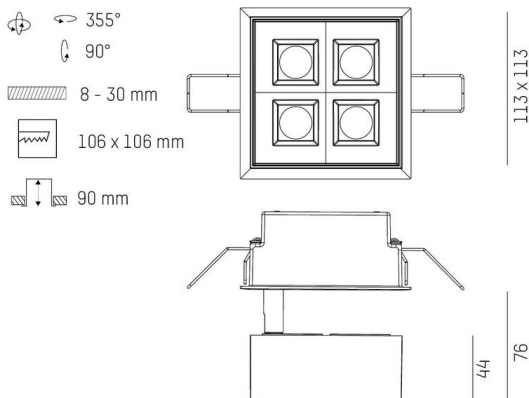

TECHNISCHE DETAILS

Leuchtmittel	LED 10W/17W
Lichtstrom [lm]	890/1310
Strom sekundärseitig [mA]	300/500
Lichtfarbe	4000K
CRI	>90
UGR	<19
Optik	Linsenoptik mit Entblendungsraster
Betriebsgerät	ohne Betriebsgerät
Dimmbarkeit	siehe Betriebsgerät
Lichtaustritt	direkt
Austrahlwinkel	30°
Länge [mm]	113
Breite [mm]	113
Höhe [mm]	76
Deckenausschnitt [mm]	106x106
Deckenstärke [mm]	8-30
Einbautiefe [mm]	90
Schutzart	IP20
Schutzklasse	Schutzklasse II

Material	Metall
Farbe Leuchte	schwarz
RAL	9005
Lebensdauer [h]	L80 B10 50 000
Energieeffizienzklasse	E
Nettogewicht [kg]	0,78
EAN-Nummer	9010979059399

Energie Label

SKIZZE

LICHTVERTEILUNGSKURVE

Die Werte sind Bemessungswerte. Leistung und Lichtstrom unterliegen initial einer Toleranz von +/- 10%. Toleranz der Farbtemperatur: +/- 150 K. Die Werte gelten, wenn nicht anders angegeben, für eine Umgebungstemperatur von 25°C.