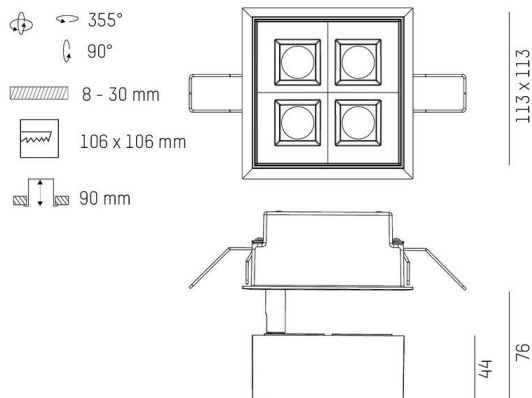

GRID

629-0004212406050

GRID SEMI RECESSED EINBAUSTRALER aus Metall, schwarz weiß, ähnlich RAL 9005, Linsenoptik mit Entblendungsraster Ausstrahlwinkel 30°, Lichtaustritt direkt, UGR <19, drehbar 355°, schwenkbar 90°, ohne Betriebsgerät, max. 300/500mA, Dimmbarkeit: siehe Betriebsgerät, IP20,

TECHNISCHE DETAILS

Leuchtmittel	LED 10W/17W
Lichtstrom [lm]	950/1400
Strom sekundärseitig [mA]	300/500
Lichtfarbe	4000K
CRI	>90
UGR	<19
Optik	Linsenoptik mit Entblendungsraster
Betriebsgerät	ohne Betriebsgerät
Dimmbarkeit	siehe Betriebsgerät
Lichtaustritt	direkt
Ausstrahlwinkel	30°
Länge [mm]	113
Breite [mm]	113
Höhe [mm]	76
Deckenausschnitt [mm]	106x106
Deckenstärke [mm]	8-30
Einbautiefe [mm]	90
Schutzart	IP20
Schutzklasse	Schutzklasse II

Material	Metall
Farbe Leuchte	schwarz weiß
RAL	9005
Lebensdauer [h]	L80 B10 50 000
Energieeffizienzklasse	E
Nettogewicht [kg]	0,78
EAN-Nummer	9010979059375

SKIZZE

Energie Label

LICHTVERTEILUNGSKURVE

Die Werte sind Bemessungswerte. Leistung und Lichtstrom unterliegen initial einer Toleranz von +/- 10%. Toleranz der Farbtemperatur: +/- 150 K. Die Werte gelten, wenn nicht anders angegeben, für eine Umgebungstemperatur von 25°C.