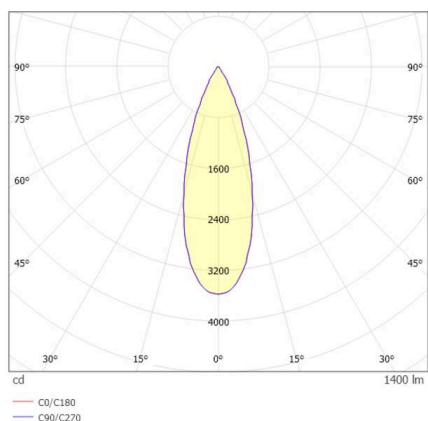

TECHNISCHE DETAILS

Leuchtmittel	LED 10W/17W
Lichtstrom [lm]	950/1400
Strom sekundärseitig [mA]	300/500
Lichtfarbe	4000K
CRI	>90
UGR	<19
Optik	Linsenoptik mit Entblendungsraster
Betriebsgerät	ohne Betriebsgerät
Dimmbarkeit	siehe Betriebsgerät
Lichtaustritt	direkt
Ausstrahlwinkel	30°
Länge [mm]	113
Breite [mm]	113
Höhe [mm]	76
Deckenausschnitt [mm]	106x106
Deckenstärke [mm]	8-30
Einbautiefe [mm]	90
Schutzart	IP20
Schutzklasse	Schutzklasse II

Material	Metall
Farbe Leuchte	schwarz weiß
RAL	9005
Lebensdauer [h]	L80 B10 50 000
Energieeffizienzklasse	E
Nettogewicht [kg]	0,78
EAN-Nummer	9010979059375

SKIZZE

Energie Label

LICHTVERTEILUNGSKURVE

Die Werte sind Bemessungswerte. Leistung und Lichtstrom unterliegen initial einer Toleranz von +/- 10%. Toleranz der Farbtemperatur: +/- 150 K. Die Werte gelten, wenn nicht anders angegeben, für eine Umgebungstemperatur von 25°C.