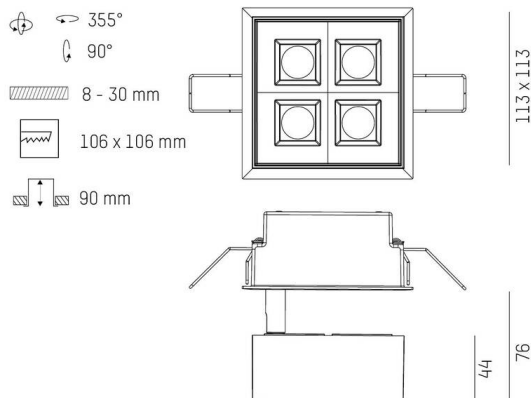

**GRID**

**629-0004212405050**

GRID SEMI RECESSED EINBAUSTRALER aus Metall, weiß, ähnlich RAL 9016, Linsenoptik mit Entblendungsraaster Ausstrahlwinkel 30°, Lichtaustritt direkt, UGR <19, drehbar 355°, schwenkbar 90°, ohne Betriebsgerät, max. 300/500mA, Dimmbarkeit: siehe Betriebsgerät, IP20,

**TECHNISCHE DETAILS**

Leuchtmittel	LED 10W/17W
Lichtstrom [lm]	950/1400
Strom sekundärseitig [mA]	300/500
Lichtfarbe	4000K
CRI	>90
UGR	<19
Optik	Linsenoptik mit Entblendungsraaster
Betriebsgerät	ohne Betriebsgerät
Dimmbarkeit	siehe Betriebsgerät
Lichtaustritt	direkt
Ausstrahlwinkel	30°
Länge [mm]	113
Breite [mm]	113
Höhe [mm]	76
Deckenausschnitt [mm]	106x106
Deckenstärke [mm]	8-30
Einbautiefe [mm]	90
Schutzart	IP20
Schutzklasse	Schutzklasse II

Material	Metall
Farbe Leuchte	weiß
RAL	9016
Lebensdauer [h]	L80 B10 50 000
Energieeffizienzklasse	E
Nettogewicht [kg]	0,78
EAN-Nummer	9010979059344

**SKIZZE**

Energie Label

**LICHTVERTEILUNGSKURVE**

Die Werte sind Bemessungswerte. Leistung und Lichtstrom unterliegen initial einer Toleranz von +/- 10%. Toleranz der Farbtemperatur: +/- 150 K. Die Werte gelten, wenn nicht anders angegeben, für eine Umgebungstemperatur von 25°C.