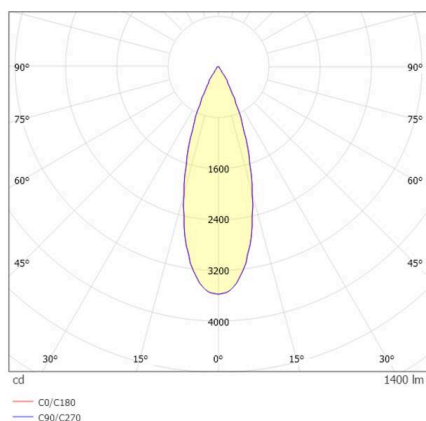

**GRID**

**629-0004212405050**

GRID SEMI RECESSED EINBAUSTRALER aus Metall, weiß, ähnlich RAL 9016, Linsenoptik mit Entblendungsraaster Ausstrahlwinkel 30°, Lichtaustritt direkt, UGR <19, drehbar 355°, schwenkbar 90°, ohne Betriebsgerät, max. 300/500mA, Dimmbarkeit: siehe Betriebsgerät, IP20,

**TECHNISCHE DETAILS**

Leuchtmittel	LED 10W/17W
Lichtstrom [lm]	950/1400
Strom sekundärseitig [mA]	300/500
Lichtfarbe	4000K
CRI	>90
UGR	<19
Optik	Linsenoptik mit Entblendungsraaster
Betriebsgerät	ohne Betriebsgerät
Dimmbarkeit	siehe Betriebsgerät
Lichtaustritt	direkt
Ausstrahlwinkel	30°
Länge [mm]	113
Breite [mm]	113
Höhe [mm]	76
Deckenausschnitt [mm]	106x106
Deckenstärke [mm]	8-30
Einbautiefe [mm]	90
Schutzart	IP20
Schutzklasse	Schutzklasse II

Material	Metall
Farbe Leuchte	weiß
RAL	9016
Lebensdauer [h]	L80 B10 50 000
Energieeffizienzklasse	E
Nettogewicht [kg]	0,78
EAN-Nummer	9010979059344

**SKIZZE**

Energie Label

**LICHTVERTEILUNGSKURVE**

Die Werte sind Bemessungswerte. Leistung und Lichtstrom unterliegen initial einer Toleranz von +/- 10%. Toleranz der Farbtemperatur: +/- 150 K. Die Werte gelten, wenn nicht anders angegeben, für eine Umgebungstemperatur von 25°C.