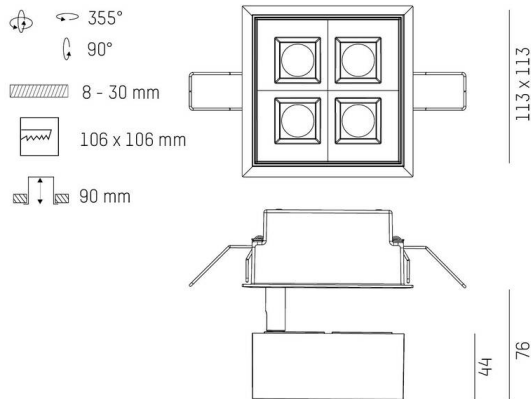

TECHNISCHE DETAILS

Leuchtmittel	LED 10W/17W
Lichtstrom [lm]	890/1310
Strom sekundärseitig [mA]	300/500
Lichtfarbe	4000K
CRI	>90
UGR	<19
Optik	Linsenoptik mit Entblendungsraster
Betriebsgerät	ohne Betriebsgerät
Dimmbarkeit	siehe Betriebsgerät
Lichtaustritt	direkt
Ausstrahlwinkel	30°
Länge [mm]	113
Breite [mm]	113
Höhe [mm]	76
Deckenausschnitt [mm]	106x106
Deckenstärke [mm]	8-30
Einbautiefe [mm]	90
Schutzart	IP20
Schutzklasse	Schutzklasse II

Material	Metall
Farbe Leuchte	weiß
RAL	9016
Lebensdauer [h]	L80 B10 50 000
Energieeffizienzklasse	E
Nettogewicht [kg]	0,78
EAN-Nummer	9010979059351

Energie Label

SKIZZE

LICHTVERTEILUNGSKURVE

Die Werte sind Bemessungswerte. Leistung und Lichtstrom unterliegen initial einer Toleranz von +/- 10%. Toleranz der Farbtemperatur: +/- 150 K. Die Werte gelten, wenn nicht anders angegeben, für eine Umgebungstemperatur von 25°C.