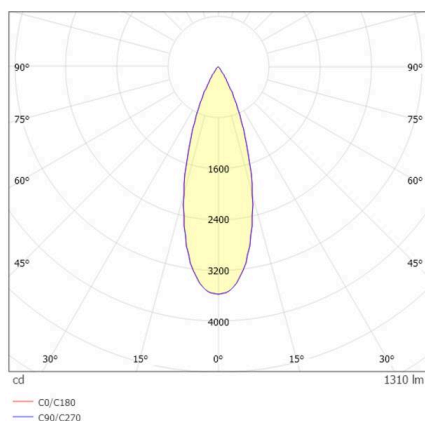

TECHNISCHE DETAILS

Leuchtmittel	LED 10W/17W
Lichtstrom [lm]	890/1310
Strom sekundärseitig [mA]	300/500
Lichtfarbe	4000K
CRI	>90
UGR	<19
Optik	Linsenoptik mit Entblendungsraster
Betriebsgerät	ohne Betriebsgerät
Dimmbarkeit	siehe Betriebsgerät
Lichtaustritt	direkt
Ausstrahlwinkel	30°
Länge [mm]	113
Breite [mm]	113
Höhe [mm]	76
Deckenausschnitt [mm]	106x106
Deckenstärke [mm]	8-30
Einbautiefe [mm]	90
Schutzart	IP20
Schutzklasse	Schutzklasse II

Material	Metall
Farbe Leuchte	weiß
RAL	9016
Lebensdauer [h]	L80 B10 50 000
Energieeffizienzklasse	E
Nettogewicht [kg]	0,78
EAN-Nummer	9010979059351

Energie Label

SKIZZE

LICHTVERTEILUNGSKURVE

Die Werte sind Bemessungswerte. Leistung und Lichtstrom unterliegen initial einer Toleranz von +/- 10%. Toleranz der Farbtemperatur: +/- 150 K. Die Werte gelten, wenn nicht anders angegeben, für eine Umgebungstemperatur von 25°C.