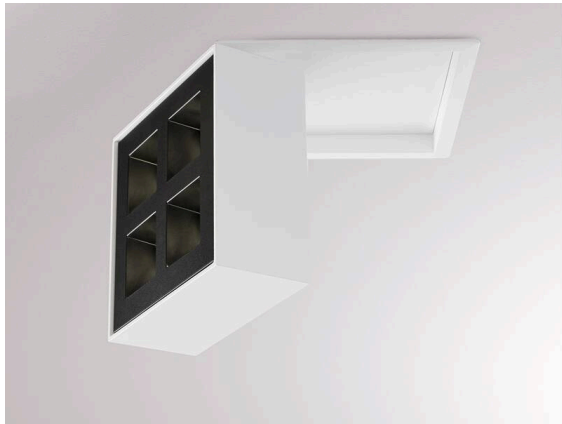

GRID

629-0004212405060

GRID SEMI RECESSED EINBAUSTRALER aus Metall, weiß, ähnlich RAL 9016, Linsenoptik mit Entblendungsraster Ausstrahlwinkel 30°, Lichtaustritt direkt, UGR <19, drehbar 355°, schwenkbar 90°, ohne Betriebsgerät, max. 300/500mA, Dimmbarkeit: siehe Betriebsgerät, IP20,

TECHNISCHE DETAILS

Leuchtmittel	LED 10W/17W
Lichtstrom [lm]	890/1310
Strom sekundärseitig [mA]	300/500
Lichtfarbe	4000K
CRI	>90
UGR	<19
Optik	Linsenoptik mit Entblendungsraster
Betriebsgerät	ohne Betriebsgerät
Dimmbarkeit	siehe Betriebsgerät
Lichtaustritt	direkt
Ausstrahlwinkel	30°
Länge [mm]	113
Breite [mm]	113
Höhe [mm]	76
Deckenausschnitt [mm]	106x106
Deckenstärke [mm]	8-30
Einbautiefe [mm]	90
Schutzart	IP20
Schutzklasse	Schutzklasse II

Material	Metall
Farbe Leuchte	weiß
RAL	9016
Lebensdauer [h]	L80 B10 50 000
Energieeffizienzklasse	E
Nettogewicht [kg]	0,78
EAN-Nummer	9010979059351

Energie Label

SKIZZE

LICHTVERTEILUNGSKURVE

Die Werte sind Bemessungswerte. Leistung und Lichtstrom unterliegen initial einer Toleranz von +/- 10%. Toleranz der Farbtemperatur: +/- 150 K. Die Werte gelten, wenn nicht anders angegeben, für eine Umgebungstemperatur von 25°C.