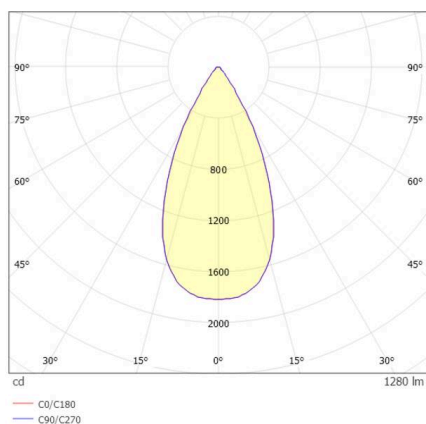

**GRID**

**629-0003412400050**

GRID R EINBAUSTRAHLER aus Metall, weiß, ähnlich RAL 9016, Linsenoptik mit Entblendungsraster Ausstrahlwinkel 50°, Lichtaustritt direkt, UGR <19, ohne Betriebsgerät, max. 300/500mA, Dimmbarkeit: siehe Betriebsgerät, IP20, Zubehör separat ordern,

**TECHNISCHE DETAILS**

Leuchtmittel	LED 10W/17W
Lichtstrom [lm]	870/1280
Strom sekundärseitig [mA]	300/500
Lichtfarbe	4000K
CRI	>90
UGR	<19
Optik	Linsenoptik mit Entblendungsraster
Betriebsgerät	ohne Betriebsgerät
Dimmbarkeit	siehe Betriebsgerät
Lichtaustritt	direkt
Ausstrahlwinkel	50°
Länge [mm]	96
Breite [mm]	96
Höhe [mm]	54
Schutzart	IP20
Schutzklasse	Schutzklasse II
Material	Metall
Farbe Leuchte	weiß
RAL	9016
Lebensdauer [h]	L80 B10 50 000
Energieeffizienzklasse	E
Nettogewicht [kg]	1,15
EAN-Nummer	9010979067394

**SKIZZE**

Energie Label

**LICHTVERTEILUNGSKURVE**

Die Werte sind Bemessungswerte. Leistung und Lichtstrom unterliegen initial einer Toleranz von +/- 10%. Toleranz der Farbtemperatur: +/- 150 K. Die Werte gelten, wenn nicht anders angegeben, für eine Umgebungstemperatur von 25°C.