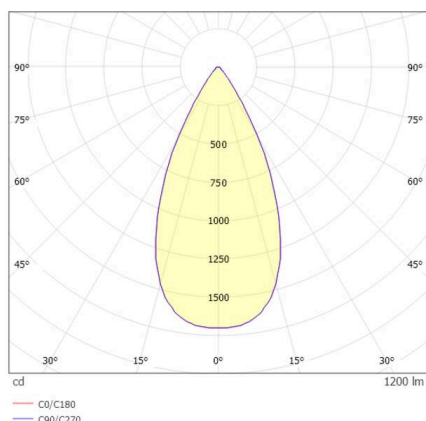

GRID

629-0003414900050

GRID R EINBAUSTRALER aus Metall, weiß, ähnlich RAL 9016, Linsenoptik mit Entblendungsraster Ausstrahlwinkel 50°, Lichtaustritt direkt, UGR <19, ohne Betriebsgerät, max. 300/500mA, Dimmbarkeit: siehe Betriebsgerät, IP20, Zubehör separat ordern,

TECHNISCHE DETAILS

Leuchtmittel	LED 10W/17W
Lichtstrom [lm]	810/1200
Strom sekundärseitig [mA]	300/500
Lichtfarbe	3000K
CRI	PREMIUM>90
UGR	<19
Optik	Linsenoptik mit Entblendungsraster
Betriebsgerät	ohne Betriebsgerät
Dimmbarkeit	siehe Betriebsgerät
Lichtaustritt	direkt
Ausstrahlwinkel	50°
Länge [mm]	96
Breite [mm]	96
Höhe [mm]	54
Schutzart	IP20
Schutzklasse	Schutzklasse II
Material	Metall
Farbe Leuchte	weiß
RAL	9016
Lebensdauer [h]	L80 B10 50 000
Energieeffizienzklasse	E
Nettogewicht [kg]	1,15
EAN-Nummer	9010979067431

SKIZZE

Energie Label

LICHTVERTEILUNGSKURVE

Die Werte sind Bemessungswerte. Leistung und Lichtstrom unterliegen initial einer Toleranz von +/- 10%. Toleranz der Farbtemperatur: +/- 150 K. Die Werte gelten, wenn nicht anders angegeben, für eine Umgebungstemperatur von 25°C.