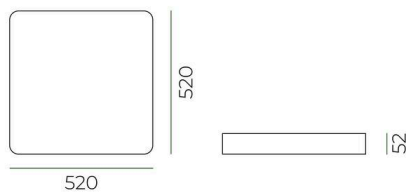

SKIZZE

TECHNISCHE DETAILS

Länge [mm]	520
Breite [mm]	520
Höhe [mm]	52
Material	recyceltem akustisch wirksamen PET-Fiber
Farbe Absorber	charcoal grey
Absorberklasse	A
Klasse Brandverhalten	B-s1,d0 lt. EN13501-1
Nettogewicht [kg]	0,94
EAN-Nummer	9010979402058