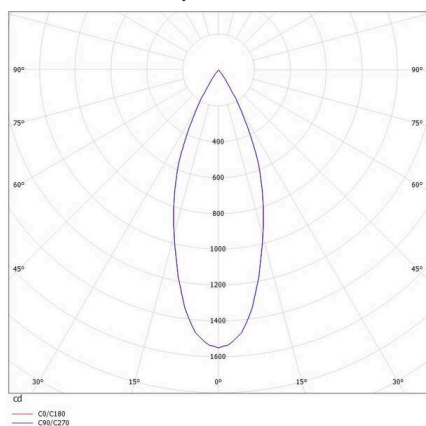

VALO

720-004410324660

VALO SYSTEM SINGLE SPOT SPOT SUR MESURE noir, RAL 9005, réflecteur haute efficacité, métallisé sous vide, en plastique angle de rayonnement 38°, émission direct, rotatif sur 355°, pivotant sur 35°, avec driver, max. 350mA, gradation: non dimmable, adaptateur/patère blanc, IP20

ILLUSTRATION

DONNÉES TECHNIQUES

Ampoule	LED
Puissance système [W]	7
Flux lumineux [lm]	660
Courant secondaire [mA]	350
Température de couleur	4000K
CRI	>90
Cache (Diffuseur)	réflecteur métallisé sous vide en plastique avec driver
Driver	non dimmable
Gradation	direct
Emission de lumière	38°
Angle de rayonnement	48 VDC
Tension	
Longueur [mm]	170
Largeur [mm]	150
Hauteur [mm]	37
Diamètre [mm]	28
Type de protection	IP20
Classe de protection	classe de protection II
Valeur IK	IK04
Couleur du luminaire	noir
RAL	9005
Couleur adaptateur/patère	blanc
Durée de vie [h]	L80 B10 50 000
Classe d'efficacité énergétique	D
Poids net [kg]	0,55
EAN numéro	9010506238952

COURBE PHOTOMÉTRIQUE

Label énergie

Les valeurs indiquées sont des valeurs assignées. La puissance et le flux lumineux sous soumis à une tolérance d'environ 10 %. Tolérance de la température de couleur: +/- 150 K. Sauf indication contraire, les valeurs s'appliquent à une température ambiante de 25 °C.