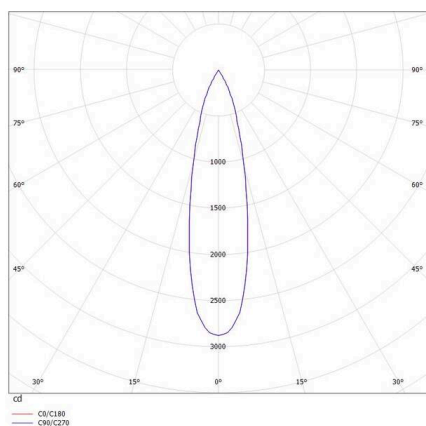

VALO

720-004410149660

VALO SYSTEM SINGLE SPOT SYSTEMSTRAHLER schwarz, ähnlich RAL 9005, hocheffizienter, vakuumbedampfter Reflektor aus Kunststoff
 Ausstrahlwinkel 24°, Lichtaustritt direkt, drehbar 355°, schwenkbar 35°, mit Betriebsgerät, max. 350mA, Dimmbarkeit: nicht dimmbar,
 Adapter/Baldachin weiß, IP20,

SKIZZE

TECHNISCHE DETAILS

Leuchtmittel	LED
Systemleistung [W]	7
Lichtstrom [lm]	700
Strom sekundärseitig [mA]	350
Lichtfarbe	3000K
CRI	PREMIUM>90
Optik	vakuumbedampfter Reflektor aus Kunststoff
Betriebsgerät	mit Betriebsgerät
Dimmbarkeit	nicht dimmbar
Lichtaustritt	direkt
Ausstrahlwinkel	24°
Spannung	48 VDC
Länge [mm]	170
Breite [mm]	150
Höhe [mm]	37
Durchmesser [mm]	28
Schutzart	IP20
Schutzklasse	Schutzklasse II
Stoßfestigkeit	IK04
Farbe Leuchte	schwarz
RAL	9005
Farbe Adapter/Baldachin	weiß
Lebensdauer [h]	L80 B10 50 000
Energieeffizienzklasse	D
Nettogewicht [kg]	0,55
EAN-Nummer	9010506238938

LICHTVERTEILUNGSKURVE

Energie Label

Die Werte sind Bemessungswerte. Leistung und Lichtstrom unterliegen initial einer Toleranz von +/- 10%.
 Toleranz der Farbtemperatur: +/- 150 K. Die Werte gelten, wenn nicht anders angegeben, für eine Umgebungstemperatur von 25°C.