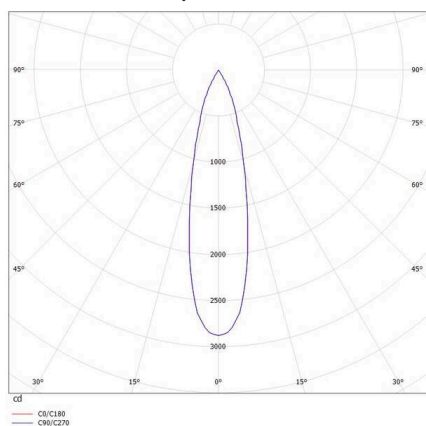

**VALO**

**720-004410149660**

VALO SYSTEM SINGLE SPOT SPOT SUR MESURE noir, RAL 9005, réflecteur haute efficacité, métallisé sous vide, en plastique angle de rayonnement 24°, émission direct, rotatif sur 355°, pivotant sur 35°, avec driver, max. 350mA, gradation: non dimmable, adaptateur/patère blanc, IP20

**ILLUSTRATION**

**DONNÉES TECHNIQUES**

Ampoule	LED
Puissance système [W]	7
Flux lumineux [lm]	700
Courant secondaire [mA]	350
Température de couleur	3000K
CRI	PREMIUM >90
Cache (Diffuseur)	réflecteur métallisé sous vide en plastique avec driver
Driver	non dimmable
Gradation	direct
Emission de lumière	24°
Angle de rayonnement	48 VDC
Tension	
Longueur [mm]	170
Largeur [mm]	150
Hauteur [mm]	37
Diamètre [mm]	28
Type de protection	IP20
Classe de protection	classe de protection II
Valeur IK	IK04
Couleur du luminaire	noir
RAL	9005
Couleur adaptateur/patère	blanc
Durée de vie [h]	L80 B10 50 000
Classe d'efficacité énergétique	D
Poids net [kg]	0,55
EAN numéro	9010506238938

**COURBE PHOTOMÉTRIQUE**

Label énergie

Les valeurs indiquées sont des valeurs assignées. La puissance et le flux lumineux sous soumis à une tolérance d'environ 10 %. Tolérance de la température de couleur: +/- 150 K. Sauf indication contraire, les valeurs s'appliquent à une température ambiante de 25 °C.