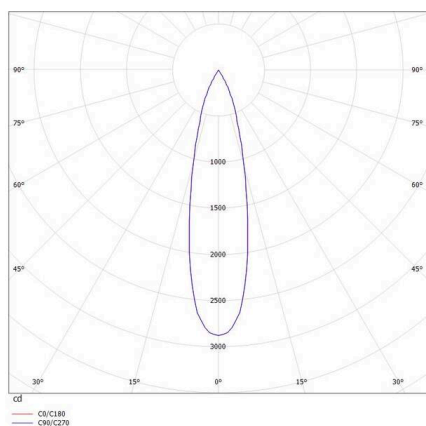

VALO

720-004410149660

VALO SYSTEM SINGLE SPOT SYSTEMSTRAHLER schwarz, ähnlich RAL 9005, hocheffizienter, vakuumbedampfter Reflektor aus Kunststoff Ausstrahlwinkel 24°, Lichtaustritt direkt, drehbar 355°, schwenkbar 35°, mit Betriebsgerät, max. 350mA, Dimmbarkeit: nicht dimmbar, Adapter/Baldachin weiß, IP20,

SKIZZE

TECHNISCHE DETAILS

Leuchtmittel	LED
Systemleistung [W]	7
Lichtstrom [lm]	700
Strom sekundärseitig [mA]	350
Lichtfarbe	3000K
CRI	PREMIUM>90
Optik	vakuumbedampfter Reflektor aus Kunststoff
Betriebsgerät	mit Betriebsgerät
Dimmbarkeit	nicht dimmbar
Lichtaustritt	direkt
Ausstrahlwinkel	24°
Spannung	48 VDC
Länge [mm]	170
Breite [mm]	150
Höhe [mm]	37
Durchmesser [mm]	28
Schutzart	IP20
Schutzklasse	Schutzklasse II
Stoßfestigkeit	IK04
Farbe Leuchte	schwarz
RAL	9005
Farbe Adapter/Baldachin	weiß
Lebensdauer [h]	L80 B10 50 000
Energieeffizienzklasse	D
Nettogewicht [kg]	0,55
EAN-Nummer	9010506238938

LICHTVERTEILUNGSKURVE

Energie Label

Die Werte sind Bemessungswerte. Leistung und Lichtstrom unterliegen initial einer Toleranz von +/- 10%. Toleranz der Farbtemperatur: +/- 150 K. Die Werte gelten, wenn nicht anders angegeben, für eine Umgebungstemperatur von 25°C.