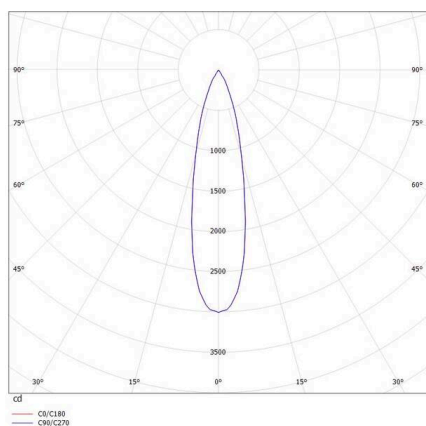

VALO

720-004410124660

VALO SYSTEM SINGLE SPOT SYSTEMSTRAHLER schwarz, ähnlich RAL 9005, hocheffizienter, vakuumbedampfter Reflektor aus Kunststoff Ausstrahlwinkel 24°, Lichtaustritt direkt, drehbar 355°, schwenkbar 35°, mit Betriebsgerät, max. 350mA, Dimmbarkeit: nicht dimmbar, Adapter/Baldachin weiß, IP20,

SKIZZE

TECHNISCHE DETAILS

Leuchtmittel	LED
Systemleistung [W]	7
Lichtstrom [lm]	730
Strom sekundärseitig [mA]	350
Lichtfarbe	4000K
CRI	>90
Optik	vakuumbedampfter Reflektor aus Kunststoff
Betriebsgerät	mit Betriebsgerät
Dimmbarkeit	nicht dimmbar
Lichtaustritt	direkt
Ausstrahlwinkel	24°
Spannung	48 VDC
Länge [mm]	170
Breite [mm]	150
Höhe [mm]	37
Durchmesser [mm]	28
Schutzart	IP20
Schutzklasse	Schutzklasse II
Stoßfestigkeit	IK04
Farbe Leuchte	schwarz
RAL	9005
Farbe Adapter/Baldachin	weiß
Lebensdauer [h]	L80 B10 50 000
Energieeffizienzklasse	D
Nettogewicht [kg]	0,55
EAN-Nummer	9010506238914

LICHTVERTEILUNGSKURVE

Energie Label

Die Werte sind Bemessungswerte. Leistung und Lichtstrom unterliegen initial einer Toleranz von +/- 10%. Toleranz der Farbtemperatur: +/- 150 K. Die Werte gelten, wenn nicht anders angegeben, für eine Umgebungstemperatur von 25°C.