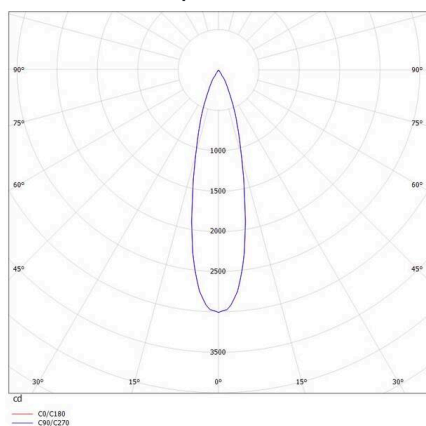

VALO

720-004410124660

VALO SYSTEM SINGLE SPOT SPOT SUR MESURE noir, RAL 9005, réflecteur haute efficacité, métallisé sous vide, en plastique angle de rayonnement 24°, émission direct, rotatif sur 355°, pivotant sur 35°, avec driver, max. 350mA, gradation: non dimmable, adaptateur/patère blanc, IP20

ILLUSTRATION

DONNÉES TECHNIQUES

Ampoule	LED
Puissance système [W]	7
Flux lumineux [lm]	730
Courant secondaire [mA]	350
Température de couleur	4000K
CRI	>90
Cache (Diffuseur)	réflecteur métallisé sous vide en plastique avec driver
Driver	non dimmable
Gradation	direct
Emission de lumière	24°
Angle de rayonnement	48 VDC
Tension	
Longueur [mm]	170
Largeur [mm]	150
Hauteur [mm]	37
Diamètre [mm]	28
Type de protection	IP20
Classe de protection	classe de protection II
Valeur IK	IK04
Couleur du luminaire	noir
RAL	9005
Couleur adaptateur/patère	blanc
Durée de vie [h]	L80 B10 50 000
Classe d'efficacité énergétique	D
Poids net [kg]	0,55
EAN numéro	9010506238914

COURBE PHOTOMÉTRIQUE

Label énergie

Les valeurs indiquées sont des valeurs assignées. La puissance et le flux lumineux sous soumis à une tolérance d'environ 10 %. Tolérance de la température de couleur: +/- 150 K. Sauf indication contraire, les valeurs s'appliquent à une température ambiante de 25 °C.