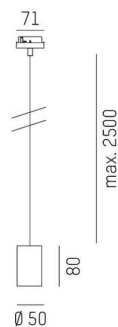

LOON

636-0290004000600

LOON BASE VOLARE HÄNGELEUCHTE MIT 2-PH VOLARE ADAPTER aus Metall, schwarz, ähnlich RAL 9005, Lichtaustritt direkt, Dimmbarkeit: nicht dimmbar, Kabel schwarz, Stoffgeflecht, Adapter/Baldachin grau, Pendellänge 2500mm, IP20, ohne Schirm,

SKIZZE

TECHNISCHE DETAILS

Leuchtmittel	AGL A60 7W
Anzahl Fassungen	1x
Fassung	E27
Dimmbarkeit	nicht dimmbar
Lichtaustritt	direkt
Spannung	220-240V 50/60Hz
Länge [mm]	2500
Höhe [mm]	80
Pendellänge [mm]	2500
Durchmesser [mm]	50
Schutzart	IP20
Schutzklasse	Schutzklasse I
Material	Metall
Farbe Leuchte	schwarz
RAL	9005
Farbe Adapter/Baldachin	grau
Kabel	schwarz, Stoffgeflecht
Nettogewicht [kg]	0,35
EAN-Nummer	9010506729634

Energie Label

Die Werte sind Bemessungswerte. Leistung und Lichtstrom unterliegen initial einer Toleranz von +/- 10%.
Toleranz der Farbtemperatur: +/- 150 K. Die Werte gelten, wenn nicht anders angegeben, für eine Umgebungstemperatur von 25°C.