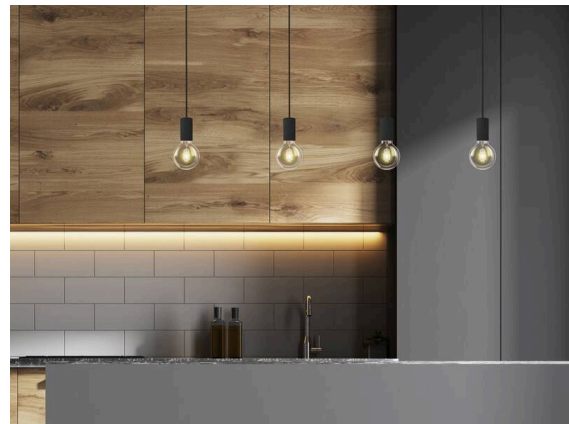

LOON

636-0290004000600

LOON BASE VOLARE HÄNGELEUCHTE MIT 2-PH VOLARE ADAPTER aus Metall, schwarz, ähnlich RAL 9005, Lichtaustritt direkt, Dimmbarkeit: nicht dimmbar, Kabel schwarz, Stoffgeflecht, Adapter/Baldachin grau, Pendellänge 2500mm, IP20, ohne Schirm,

SKIZZE

TECHNISCHE DETAILS

Leuchtmittel	AGL A60 7W
Anzahl Fassungen	1x
Fassung	E27
Dimmbarkeit	nicht dimmbar
Lichtaustritt	direkt
Spannung	220-240V 50/60Hz
Länge [mm]	2500
Höhe [mm]	80
Pendellänge [mm]	2500
Durchmesser [mm]	50
Schutzart	IP20
Schutzklasse	Schutzklasse I
Material	Metall
Farbe Leuchte	schwarz
RAL	9005
Farbe Adapter/Baldachin	grau
Kabel	schwarz, Stoffgeflecht
Nettogewicht [kg]	0,35
EAN-Nummer	9010506729634