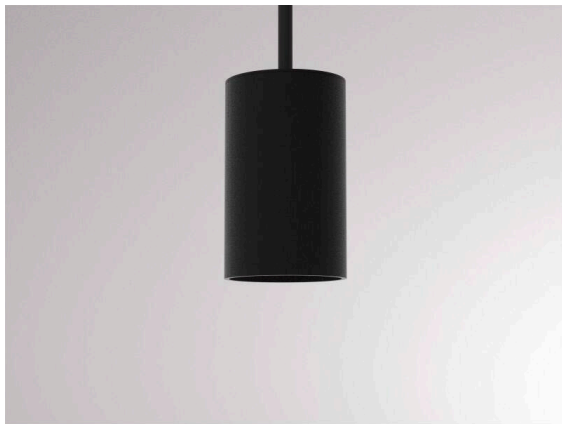

LOON

636-0290004000600

LOON BASE VOLARE HÄNGELEUCHTE MIT 2-PH VOLARE ADAPTER aus Metall, schwarz, ähnlich RAL 9005, Lichtaustritt direkt, Dimmbarkeit: nicht dimmbar, Kabel schwarz, Stoffgeflecht, Adapter/Baldachin grau, Pendellänge 2500mm, IP20, ohne Schirm,

SKIZZE

TECHNISCHE DETAILS

Leuchtmittel	AGL A60 7W
Anzahl Fassungen	1x
Fassung	E27
Dimmbarkeit	nicht dimmbar
Lichtaustritt	direkt
Spannung	220-240V 50/60Hz
Länge [mm]	2500
Höhe [mm]	80
Pendellänge [mm]	2500
Durchmesser [mm]	50
Schutzart	IP20
Schutzklasse	Schutzklasse I
Material	Metall
Farbe Leuchte	schwarz
RAL	9005
Farbe Adapter/Baldachin	grau
Kabel	schwarz, Stoffgeflecht
Nettogewicht [kg]	0,35
EAN-Nummer	9010506729634