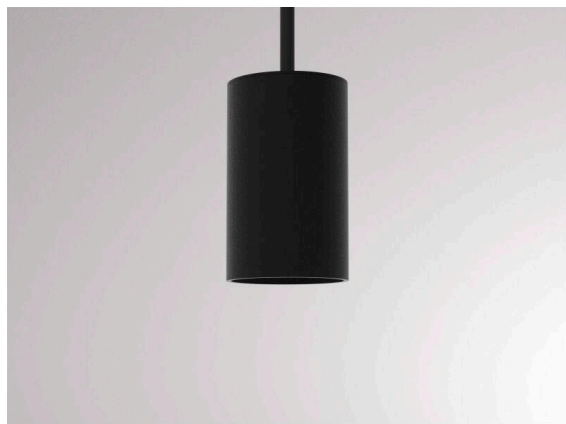

LOON

636-0290004000600

LOON BASE VOLARE SOSPENSIONE CON ADATTATORE BIFASE VOLARE in metallo, nero, simile a RAL 9005, emissione luminosa diretta, dimmerabilità: non dimmerabile, cavo nero, stoffa intrecciata, adattatore/basetta grigio, lunghezza del pendinamento 2500mm, IP20 senza paralume,

DISEGNO

DETTAGLI TECNICI

Lampadina	AGL A60 7W
Numero di portalampade	1x
Tipo portalampade	E27
Dimmerabilità	non dimmerabile
Area di emissione luce	diretta
Tensione	220-240V 50/60Hz
Lunghezza [mm]	2500
Altezza [mm]	80
Lunghezza sospensione [mm]	2500
Diametro [mm]	50
Classe di protezione	IP20
Classe di protezione I	classe di protezione I
Materiale	metallo
Colore base	nero
RAL	9005
Colore adattatore/basetta	grigio
Cavo	nero, stoffa intrecciata
Peso netto [kg]	0,35
EAN numero	9010506729634