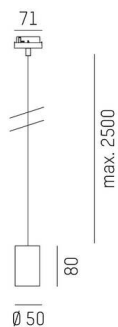

LOON

636-0290004000600

LOON BASE VOLARE SOSPENSIONE CON ADATTATORE BIFASE VOLARE in metallo, nero, simile a RAL 9005, emissione luminosa diretta, dimmerabilità: non dimmerabile, cavo nero, stoffa intrecciata, adattatore/basetta grigio, lunghezza del pendinamento 2500mm, IP20 senza paralume,

DISEGNO

DETTAGLI TECNICI

Lampadina	AGL A60 7W
Numero di portalampade	1x
Tipo portalampade	E27
Dimmerabilità	non dimmerabile
Area di emissione luce	diretta
Tensione	220-240V 50/60Hz
Lunghezza [mm]	2500
Altezza [mm]	80
Lunghezza sospensione [mm]	2500
Diametro [mm]	50
Classe di protezione	IP20
Classe di protezione I	classe di protezione I
Materiale	metallo
Colore base	nero
RAL	9005
Colore adattatore/basetta	grigio
Cavo	nero, stoffa intrecciata
Peso netto [kg]	0,35
EAN numero	9010506729634