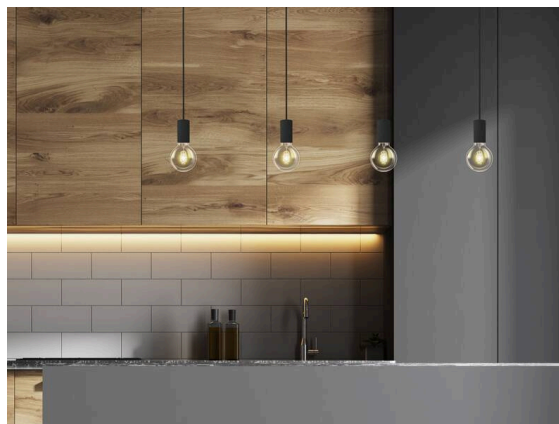

LOON

636-0290004000600

LOON BASE VOLARE SOSPENSIONE CON ADATTATORE BIFASE VOLARE in metallo, nero, simile a RAL 9005, emissione luminosa diretta, dimmerabilità: non dimmerabile, cavo nero, stoffa intrecciata, adattatore/basetta grigio, lunghezza del pendinamento 2500mm, IP20 senza paralume,

DISEGNO

DETTAGLI TECNICI

Lampadina	AGL A60 7W
Numero di portalampade	1x
Tipo portalampade	E27
Dimmerabilità	non dimmerabile
Area di emissione luce	diretta
Tensione	220-240V 50/60Hz
Lunghezza [mm]	2500
Altezza [mm]	80
Lunghezza sospensione [mm]	2500
Diametro [mm]	50
Classe di protezione	IP20
Classe di protezione I	classe di protezione I
Materiale	metallo
Colore base	nero
RAL	9005
Colore adattatore/basetta	grigio
Cavo	nero, stoffa intrecciata
Peso netto [kg]	0,35
EAN numero	9010506729634