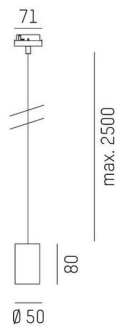

## LOON

636-0290004000600

LOON BASE VOLARE SUSPENSION AVEC ADAPTATEUR 2 PHASES VOLARE en métal, noir, RAL 9005, émission direct, gradation: non dimmable, câble d'alimentation noir, revêtement en tissu, adaptateur/patère gris, longueur de suspension 2500mm, IP20 sans abat-jour,

## ILLUSTRATION

## DONNÉES TECHNIQUES

Ampoule	AGL A60 7W
Nombre de sources	1x
Douille	E27
Gradation	non dimmable
Émission de lumière	direct
Tension	220-240V 50/60Hz
Longueur [mm]	2500
Hauteur [mm]	80
Longueur de suspension [mm]	2500
Diamètre [mm]	50
Type de protection	IP20
Classe de protection	classe de protection I
Matériau	métal
Couleur du luminaire	noir
RAL	9005
Couleur adaptateur/patère	gris
Câble	noir, revêtement en tissu
Poids net [kg]	0,35
EAN numéro	9010506729634