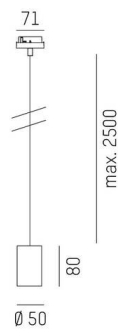

LOON

636-0290004000600

LOON BASE VOLARE HÄNGELEUCHTE MIT 2-PH VOLARE ADAPTER aus Metall, schwarz, ähnlich RAL 9005, Lichtaustritt direkt, Dimmbarkeit: nicht dimmbar, Kabel schwarz, Stoffgeflecht, Adapter/Baldachin grau, Pendellänge 2500mm, IP20, ohne Schirm,

SKIZZE

TECHNISCHE DETAILS

Leuchtmittel	AGL A60 7W
Anzahl Fassungen	1x
Fassung	E27
Dimmbarkeit	nicht dimmbar
Lichtaustritt	direkt
Spannung	220-240V 50/60Hz
Länge [mm]	2500
Höhe [mm]	80
Pendellänge [mm]	2500
Durchmesser [mm]	50
Schutzart	IP20
Schutzklasse	Schutzklasse I
Material	Metall
Farbe Leuchte	schwarz
RAL	9005
Farbe Adapter/Baldachin	grau
Kabel	schwarz, Stoffgeflecht
Nettogewicht [kg]	0,35
EAN-Nummer	9010506729634

Energie Label

Die Werte sind Bemessungswerte. Leistung und Lichtstrom unterliegen initial einer Toleranz von +/- 10%.  
Toleranz der Farbtemperatur: +/- 150 K. Die Werte gelten, wenn nicht anders angegeben, für eine Umgebungstemperatur von 25°C.