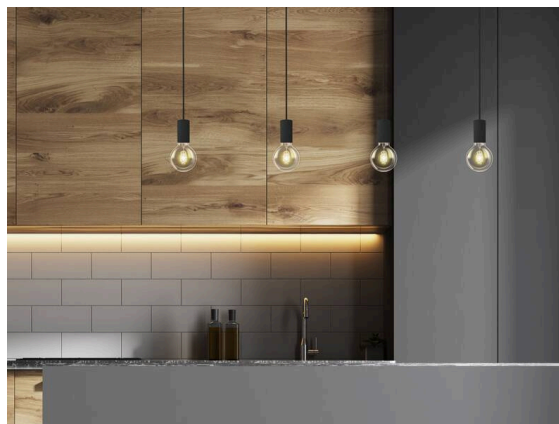

**LOON**

**636-0290006000600**

LOON BASE VOLARE SOSPENSIONE CON ADATTATORE BIFASE VOLARE in metallo, nero, simile a RAL 9005, emissione luminosa diretta, dimmerabilità: non dimmerabile, cavo nero, stoffa intrecciata, adattatore/basetta nero, lunghezza del pendinamento 2500mm, IP20 senza paralume,

**DISEGNO**

**DETTAGLI TECNICI**

Lampadina	AGL A60 7W
Numero di portalampane	1x
Tipo portalampane	E27
Dimmerabilità	non dimmerabile
Area di emissione luce	diretta
Tensione	220-240V 50/60Hz
Lunghezza [mm]	2500
Altezza [mm]	80
Lunghezza sospensione [mm]	2500
Diametro [mm]	50
Classe di protezione	IP20
Classe di protezione I	classe di protezione I
Materiale	metallo
Colore base	nero
RAL	9005
Colore adattatore/basetta	nero
Cavo	nero, stoffa intrecciata
Peso netto [kg]	0,35
EAN numero	9010506729597