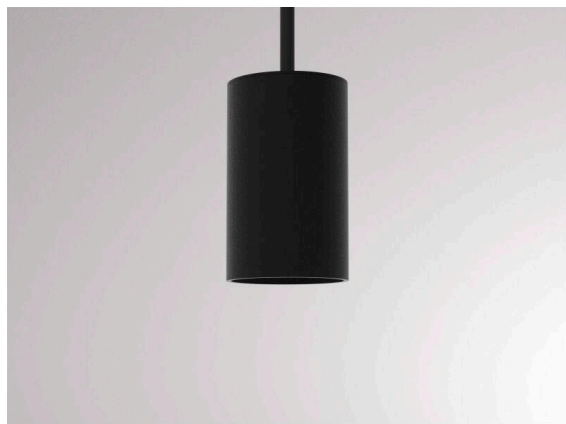

**LOON**

**636-0290006000600**

LOON BASE VOLARE SOSPENSIONE CON ADATTATORE BIFASE VOLARE in metallo, nero, simile a RAL 9005, emissione luminosa diretta, dimmerabilità: non dimmerabile, cavo nero, stoffa intrecciata, adattatore/basetta nero, lunghezza del pendinamento 2500mm, IP20 senza paralume,

**DISEGNO**

**DETTAGLI TECNICI**

Lampadina	AGL A60 7W
Numero di portalampane	1x
Tipo portalampane	E27
Dimmerabilità	non dimmerabile
Area di emissione luce	diretta
Tensione	220-240V 50/60Hz
Lunghezza [mm]	2500
Altezza [mm]	80
Lunghezza sospensione [mm]	2500
Diametro [mm]	50
Classe di protezione	IP20
Classe di protezione I	classe di protezione I
Materiale	metallo
Colore base	nero
RAL	9005
Colore adattatore/basetta	nero
Cavo	nero, stoffa intrecciata
Peso netto [kg]	0,35
EAN numero	9010506729597