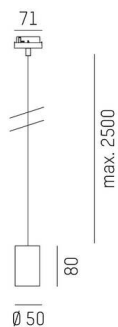

**LOON**

**636-0290006000600**

LOON BASE VOLARE SOSPENSIONE CON ADATTATORE BIFASE VOLARE in metallo, nero, simile a RAL 9005, emissione luminosa diretta, dimmerabilità: non dimmerabile, cavo nero, stoffa intrecciata, adattatore/basetta nero, lunghezza del pendinamento 2500mm, IP20 senza paralume,

**DISEGNO**

**DETTAGLI TECNICI**

Lampadina	AGL A60 7W
Numero di portalampane	1x
Tipo portalampane	E27
Dimmerabilità	non dimmerabile
Area di emissione luce	diretta
Tensione	220-240V 50/60Hz
Lunghezza [mm]	2500
Altezza [mm]	80
Lunghezza sospensione [mm]	2500
Diametro [mm]	50
Classe di protezione	IP20
Classe di protezione I	classe di protezione I
Materiale	metallo
Colore base	nero
RAL	9005
Colore adattatore/basetta	nero
Cavo	nero, stoffa intrecciata
Peso netto [kg]	0,35
EAN numero	9010506729597