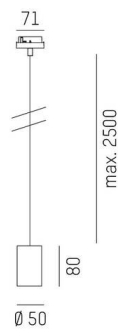

LOON

636-0290006000600

LOON BASE VOLARE HÄNGELEUCHTE MIT 2-PH VOLARE ADAPTER aus Metall, schwarz, ähnlich RAL 9005, Lichtaustritt direkt, Dimmbarkeit: nicht dimmbar, Kabel schwarz, Stoffgeflecht, Adapter/Baldachin schwarz, Pendellänge 2500mm, IP20, ohne Schirm,

SKIZZE

TECHNISCHE DETAILS

Leuchtmittel	AGL A60 7W
Anzahl Fassungen	1x
Fassung	E27
Dimmbarkeit	nicht dimmbar
Lichtaustritt	direkt
Spannung	220-240V 50/60Hz
Länge [mm]	2500
Höhe [mm]	80
Pendellänge [mm]	2500
Durchmesser [mm]	50
Schutzart	IP20
Schutzklasse	Schutzklasse I
Material	Metall
Farbe Leuchte	schwarz
RAL	9005
Farbe Adapter/Baldachin	schwarz
Kabel	schwarz, Stoffgeflecht
Nettogewicht [kg]	0,35
EAN-Nummer	9010506729597

Energie Label

Die Werte sind Bemessungswerte. Leistung und Lichtstrom unterliegen initial einer Toleranz von +/- 10%.  
Toleranz der Farbtemperatur: +/- 150 K. Die Werte gelten, wenn nicht anders angegeben, für eine Umgebungstemperatur von 25°C.