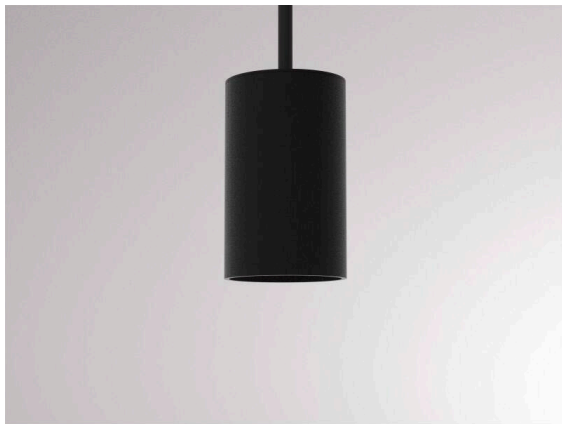

LOON

636-0290006000600

LOON BASE VOLARE HÄNGELEUCHTE MIT 2-PH VOLARE ADAPTER aus Metall, schwarz, ähnlich RAL 9005, Lichtaustritt direkt, Dimmbarkeit: nicht dimmbar, Kabel schwarz, Stoffgeflecht, Adapter/Baldachin schwarz, Pendellänge 2500mm, IP20, ohne Schirm,

SKIZZE

TECHNISCHE DETAILS

Leuchtmittel	AGL A60 7W
Anzahl Fassungen	1x
Fassung	E27
Dimmbarkeit	nicht dimmbar
Lichtaustritt	direkt
Spannung	220-240V 50/60Hz
Länge [mm]	2500
Höhe [mm]	80
Pendellänge [mm]	2500
Durchmesser [mm]	50
Schutzart	IP20
Schutzklasse	Schutzklasse I
Material	Metall
Farbe Leuchte	schwarz
RAL	9005
Farbe Adapter/Baldachin	schwarz
Kabel	schwarz, Stoffgeflecht
Nettogewicht [kg]	0,35
EAN-Nummer	9010506729597