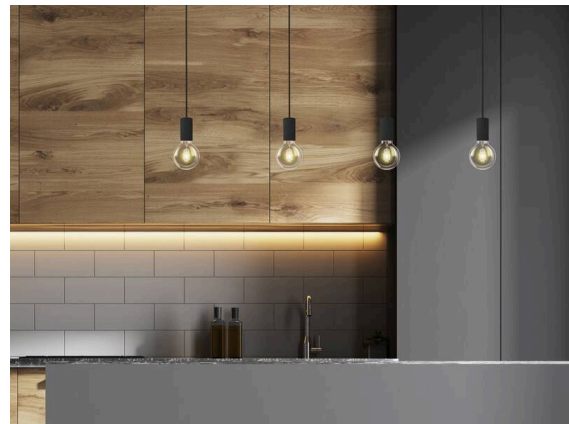

LOON

636-0290006000600

LOON BASE VOLARE HÄNGELEUCHTE MIT 2-PH VOLARE ADAPTER aus Metall, schwarz, ähnlich RAL 9005, Lichtaustritt direkt, Dimmbarkeit: nicht dimmbar, Kabel schwarz, Stoffgeflecht, Adapter/Baldachin schwarz, Pendellänge 2500mm, IP20, ohne Schirm,

SKIZZE

TECHNISCHE DETAILS

Leuchtmittel	AGL A60 7W
Anzahl Fassungen	1x
Fassung	E27
Dimmbarkeit	nicht dimmbar
Lichtaustritt	direkt
Spannung	220-240V 50/60Hz
Länge [mm]	2500
Höhe [mm]	80
Pendellänge [mm]	2500
Durchmesser [mm]	50
Schutzart	IP20
Schutzklasse	Schutzklasse I
Material	Metall
Farbe Leuchte	schwarz
RAL	9005
Farbe Adapter/Baldachin	schwarz
Kabel	schwarz, Stoffgeflecht
Nettogewicht [kg]	0,35
EAN-Nummer	9010506729597