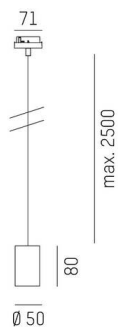

LOON

636-0290006000600

LOON BASE VOLARE SUSPENSION AVEC ADAPTATEUR 2 PHASES VOLARE en métal, noir, RAL 9005, émission direct, gradation: non dimmable, câble d'alimentation noir, revêtement en tissu, adaptateur/patère noir, longueur de suspension 2500mm, IP20 sans abat-jour,

ILLUSTRATION

DONNÉES TECHNIQUES

Ampoule	AGL A60 7W
Nombre de sources	1x
Douille	E27
Gradation	non dimmable
Émission de lumière	direct
Tension	220-240V 50/60Hz
Longueur [mm]	2500
Hauteur [mm]	80
Longueur de suspension [mm]	2500
Diamètre [mm]	50
Type de protection	IP20
Classe de protection	classe de protection I
Matériau	métal
Couleur du luminaire	noir
RAL	9005
Couleur adaptateur/patère	noir
Câble	noir, revêtement en tissu
Poids net [kg]	0,35
EAN numéro	9010506729597