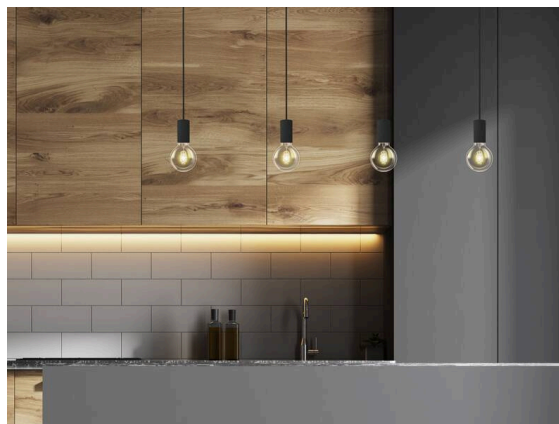

LOON

636-0290006000600

LOON BASE VOLARE SUSPENSION AVEC ADAPTATEUR 2 PHASES VOLARE en métal, noir, RAL 9005, émission direct, gradation: non dimmable, câble d'alimentation noir, revêtement en tissu, adaptateur/patère noir, longueur de suspension 2500mm, IP20 sans abat-jour,

ILLUSTRATION

DONNÉES TECHNIQUES

Ampoule	AGL A60 7W
Nombre de sources	1x
Douille	E27
Gradation	non dimmable
Émission de lumière	direct
Tension	220-240V 50/60Hz
Longueur [mm]	2500
Hauteur [mm]	80
Longueur de suspension [mm]	2500
Diamètre [mm]	50
Type de protection	IP20
Classe de protection	classe de protection I
Matériau	métal
Couleur du luminaire	noir
RAL	9005
Couleur adaptateur/patère	noir
Câble	noir, revêtement en tissu
Poids net [kg]	0,35
EAN numéro	9010506729597