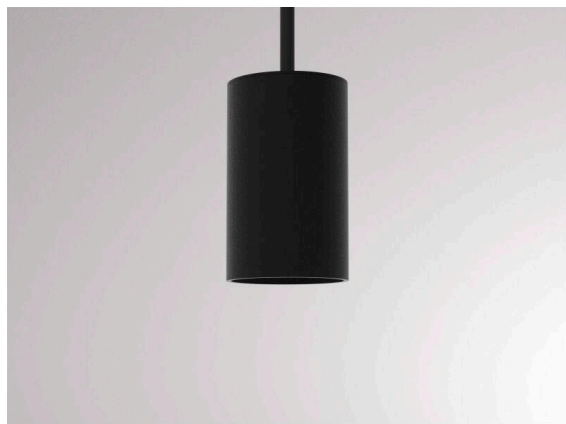

LOON

636-0290006000600

LOON BASE VOLARE SUSPENSION AVEC ADAPTATEUR 2 PHASES VOLARE en métal, noir, RAL 9005, émission direct, gradation: non dimmable, câble d'alimentation noir, revêtement en tissu, adaptateur/patère noir, longueur de suspension 2500mm, IP20 sans abat-jour,

ILLUSTRATION

DONNÉES TECHNIQUES

Ampoule	AGL A60 7W
Nombre de sources	1x
Douille	E27
Gradation	non dimmable
Émission de lumière	direct
Tension	220-240V 50/60Hz
Longueur [mm]	2500
Hauteur [mm]	80
Longueur de suspension [mm]	2500
Diamètre [mm]	50
Type de protection	IP20
Classe de protection	classe de protection I
Matériau	métal
Couleur du luminaire	noir
RAL	9005
Couleur adaptateur/patère	noir
Câble	noir, revêtement en tissu
Poids net [kg]	0,35
EAN numéro	9010506729597